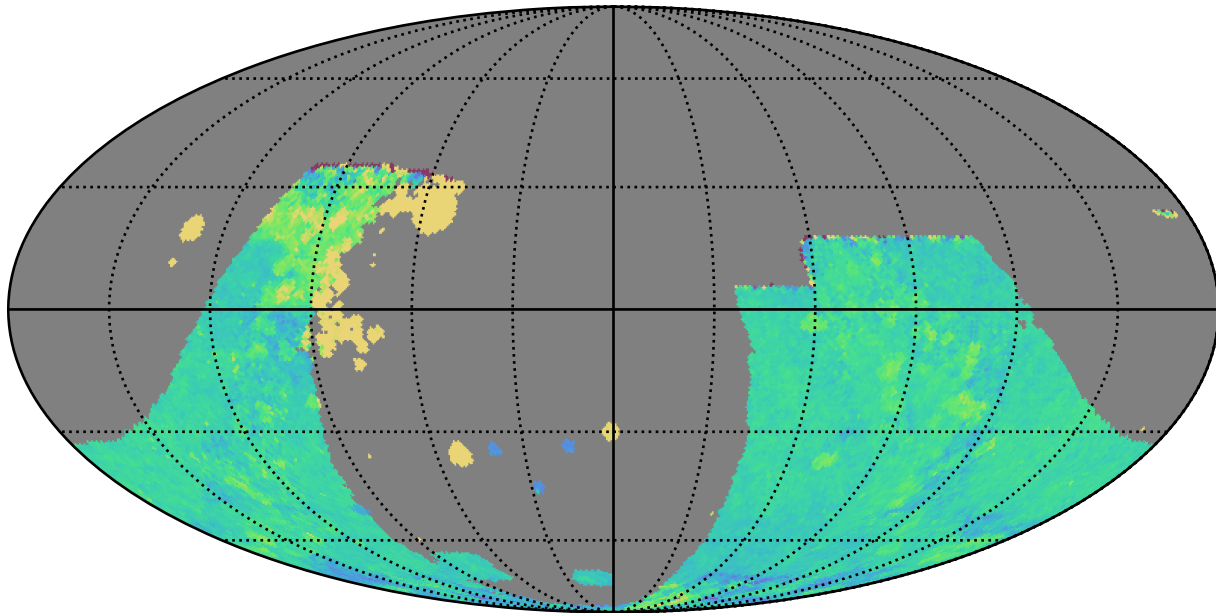

scp_reweight_v3.3_10yrs : GalplaneTimePerFilter_combined_map_i

GalplaneTimePerFilter_combined_map_i
(filter mag MJD s)