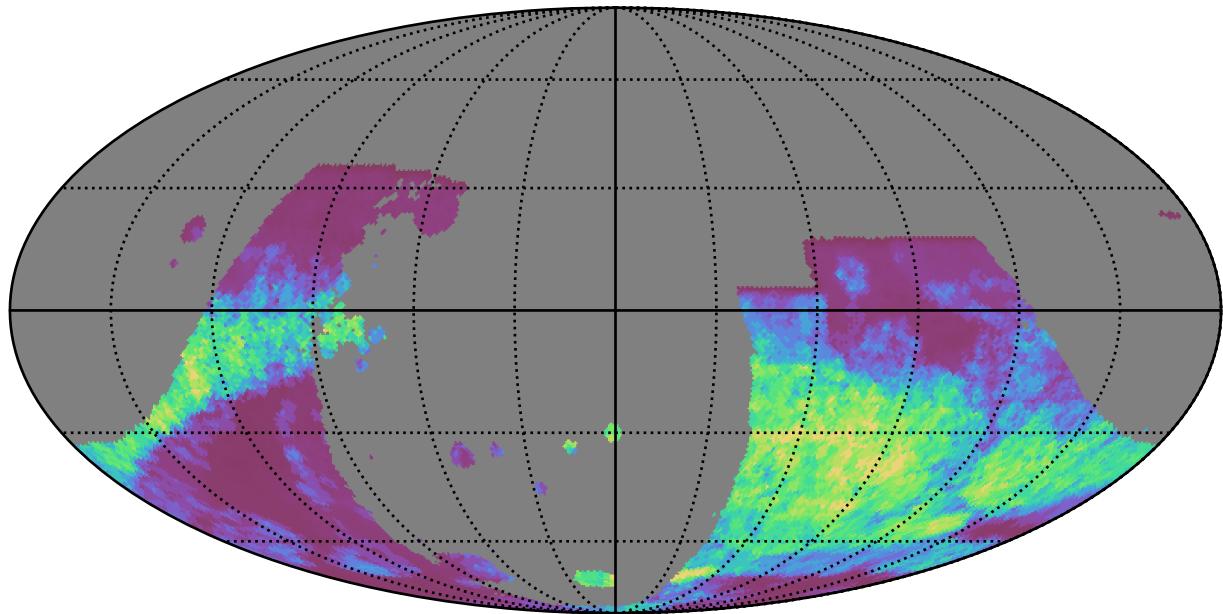

scp_reweight_v3.3_10yrs : GalPlaneSeasonGapsTimescales_combined_map_Tau_55_0

0.0 0.1 0.2 0.3 0.4 0.5 0.6 0.7 0.8 0.9 1.0
GalPlaneSeasonGapsTimescales_combined_map_Tau_55_0
(MJD mag)