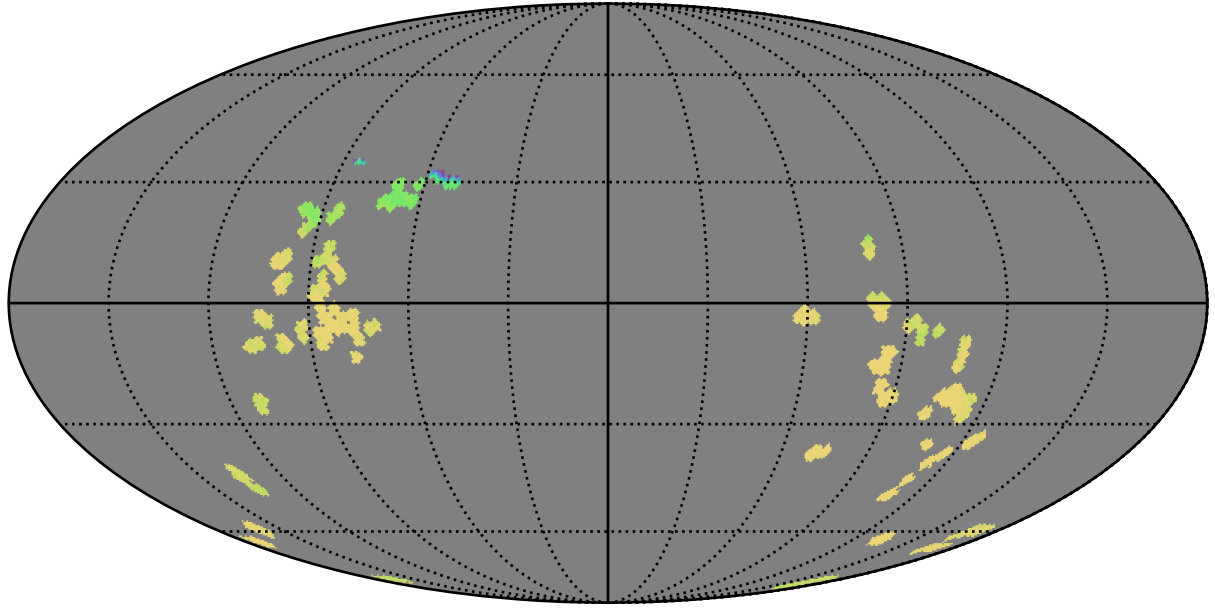

rolling_phased_ps_182_psf_91_v3.3_10yrs : GalPlaneSeasonGapsTimescales_zucker_sfr_map_Tau_232_5

0.0 0.1 0.2 0.3 0.4 0.5 0.6 0.7 0.8 0.9 1.0
GalPlaneSeasonGapsTimescales_zucker_sfr_map_Tau_232_5
(MJD mag)