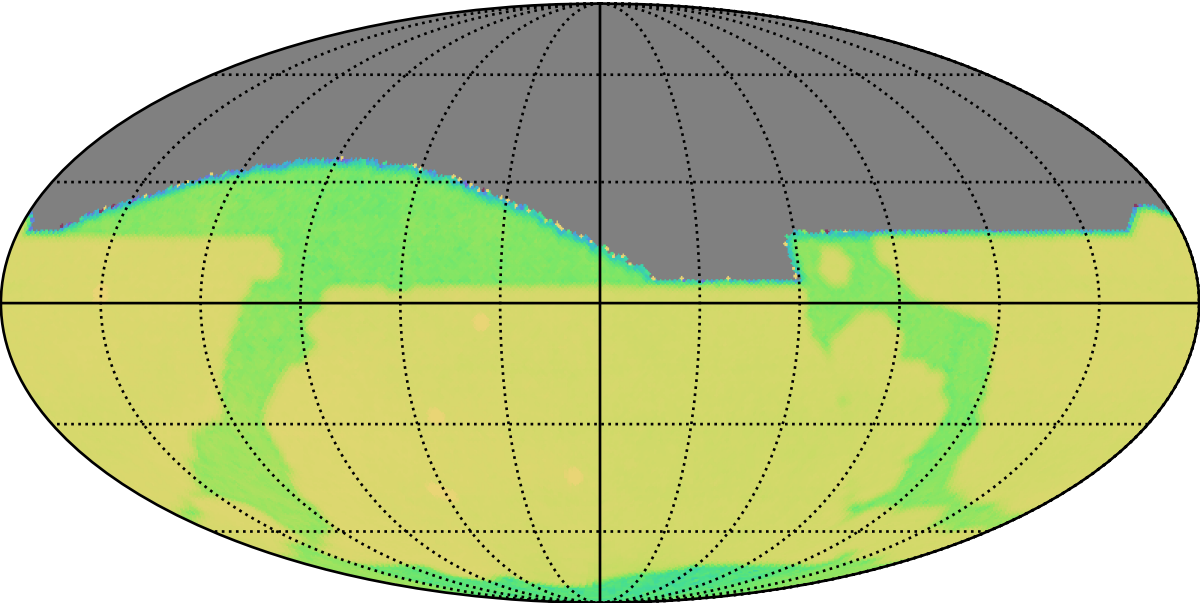

rolling_phased_ps_0_psf_0_v3.3_10yrs : GalPlaneVisitIntervalsTimescales_xray_binaries_map_Tau_11_0

0.0 0.1 0.2 0.3 0.4 0.5 0.6 0.7 0.8 0.9 1.0
GalPlaneVisitIntervalsTimescales_xray_binaries_map_Tau_11_0
(MJD mag)