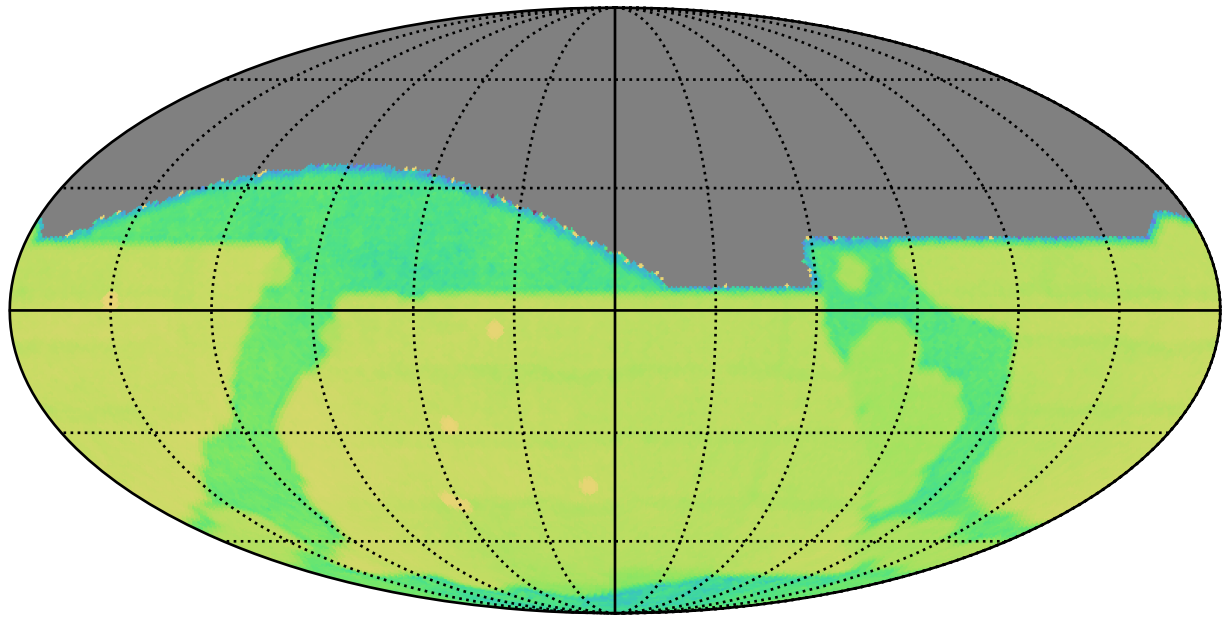

roll_uniform_eh_acc1.0_mjdp0_v3.4_10yrs : GalPlaneVisitIntervalsTimescales_xray_binaries_map_Tau_5_0

0.0 0.1 0.2 0.3 0.4 0.5 0.6 0.7 0.8 0.9 1.0
GalPlaneVisitIntervalsTimescales_xray_binaries_map_Tau_5_0
(MJD mag)