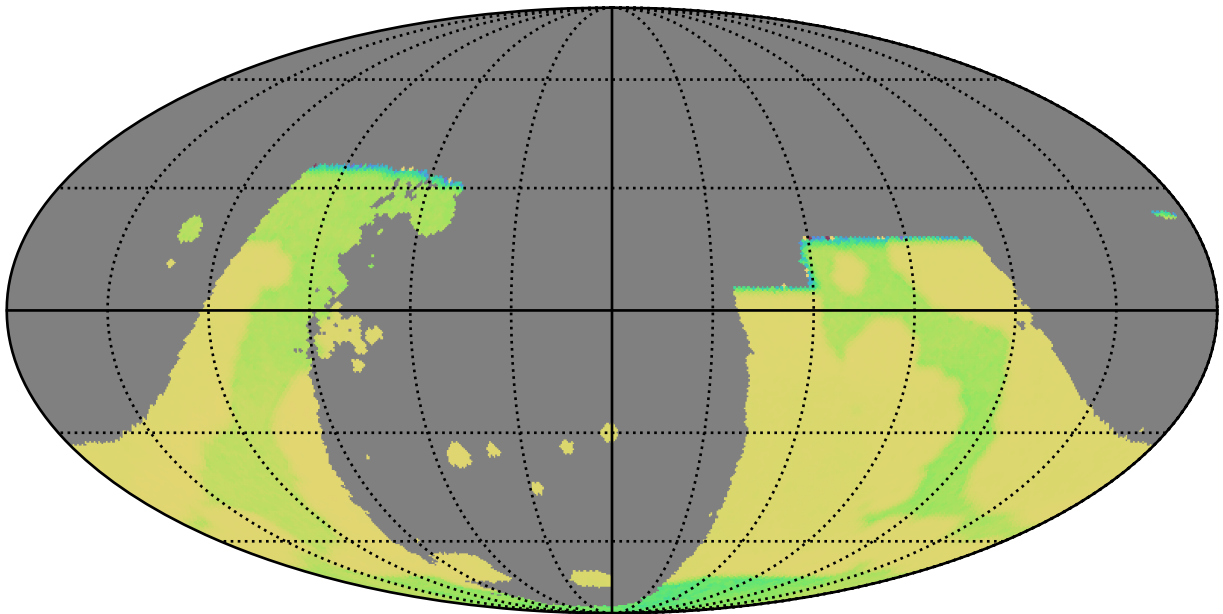

roll_uniform_eh_acc1.0_mjdp0_v3.4_10yrs : GalPlaneVisitIntervalsTimescales_combined_map_Tau_20_0

0.0 0.1 0.2 0.3 0.4 0.5 0.6 0.7 0.8 0.9 1.0
GalPlaneVisitIntervalsTimescales_combined_map_Tau_20_0
(MJD mag)