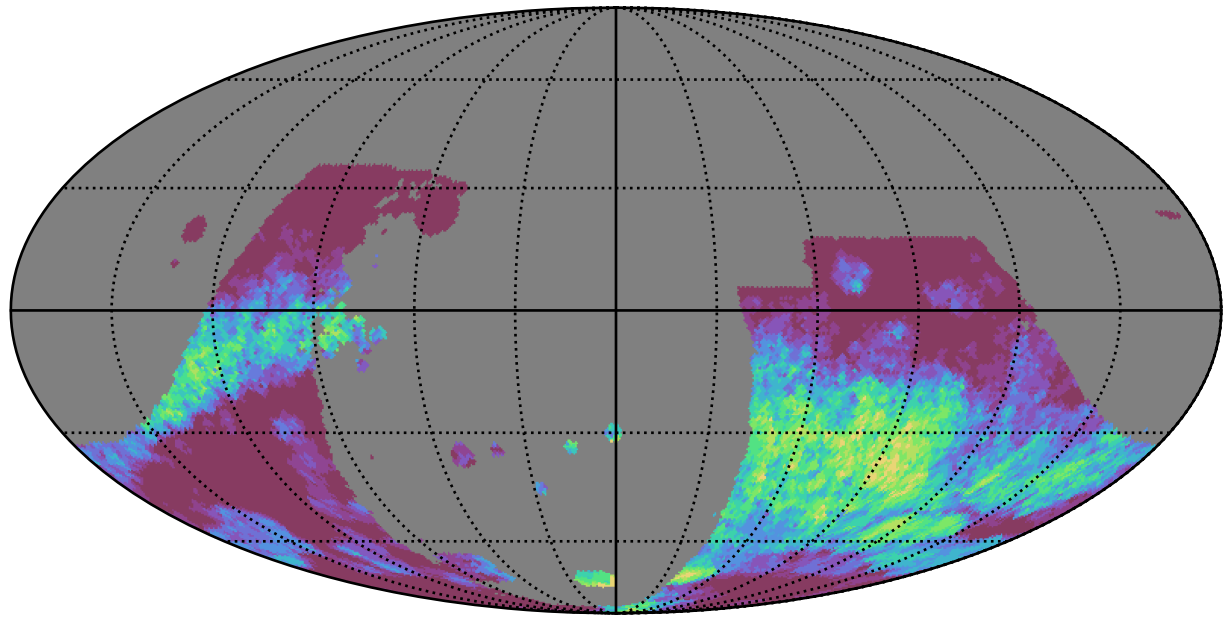

roll_uniform_eh_acc1.0_mjdp0_v3.4_10yrs : GalPlaneSeasonGapsTimescales_combined_map_Tau_25_0

0.0 0.1 0.2 0.3 0.4 0.5 0.6 0.7 0.8 0.9 1.0
GalPlaneSeasonGapsTimescales_combined_map_Tau_25_0
(MJD mag)