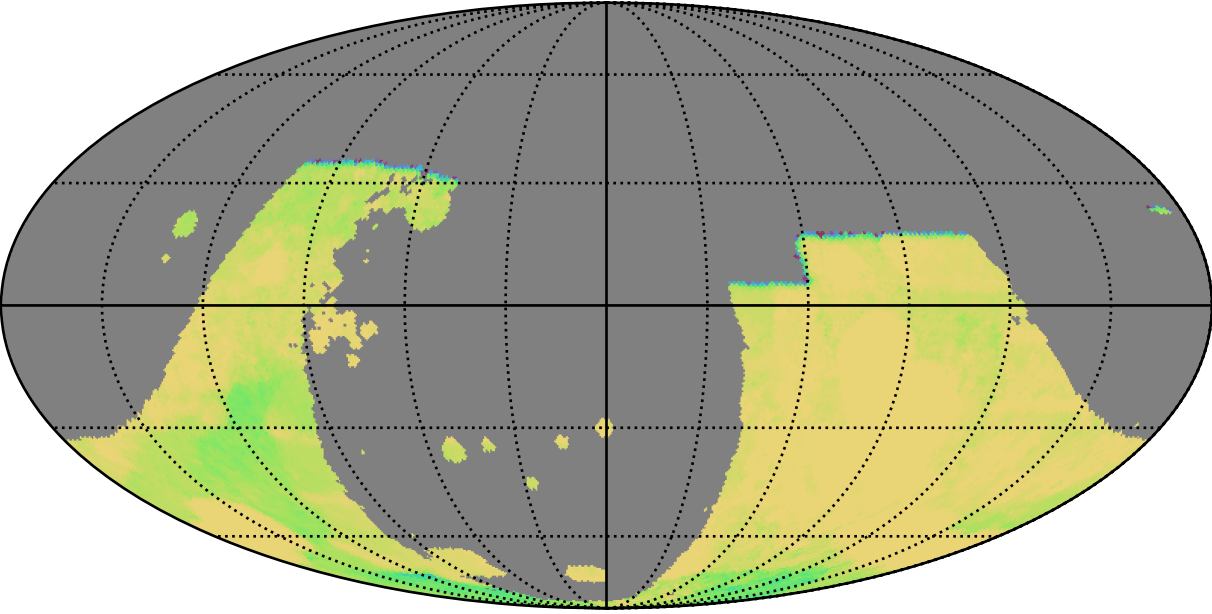

roll_uniform_eh_acc1.0_mjdp0_v3.4_10yrs : GalPlaneSeasonGapsTimescales_combined_map_Tau_232_5

0.0 0.1 0.2 0.3 0.4 0.5 0.6 0.7 0.8 0.9 1.0
GalPlaneSeasonGapsTimescales_combined_map_Tau_232_5
(MJD mag)