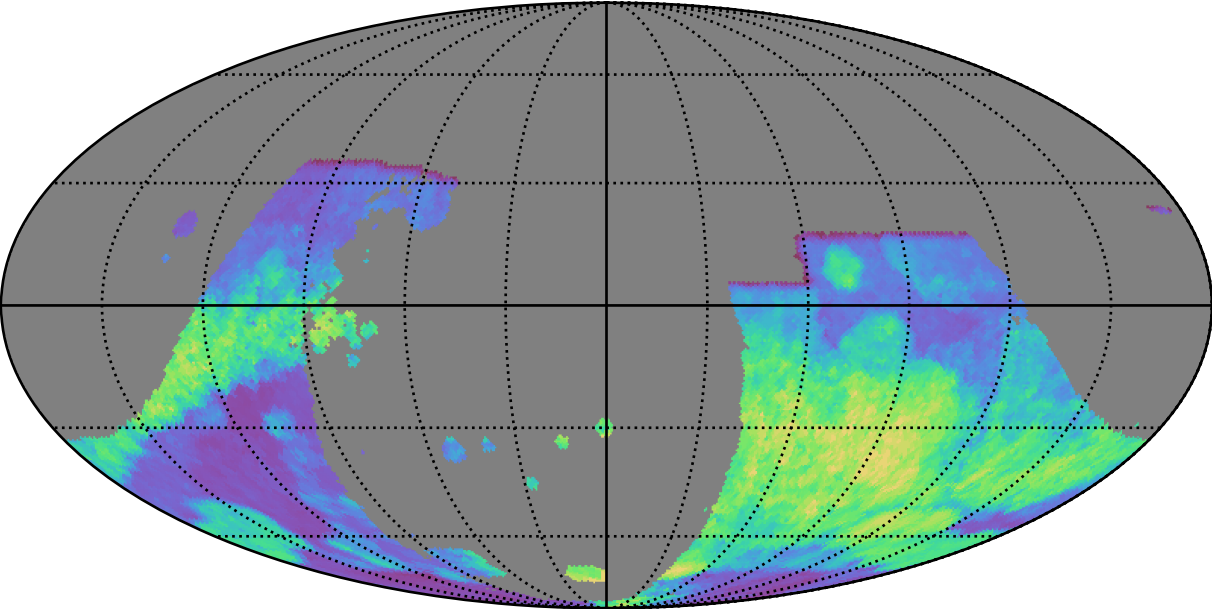

roll_uniform_eh_acc1.0_mjdp0_v3.4_10yrs : GalPlaneSeasonGapsTimescales_combined_map_Tau_100_0

0.0 0.1 0.2 0.3 0.4 0.5 0.6 0.7 0.8 0.9 1.0
GalPlaneSeasonGapsTimescales_combined_map_Tau_100_0
(MJD mag)