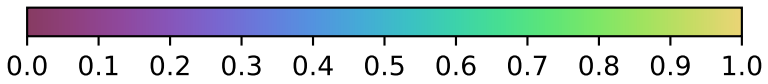

roll_uniform_eh_acc0.8_mjdp0_v3.4_10yrs single model: KNePopMetric_single_multi_detect

KNePopMetric_single_multi_detect
(Detected, 0 or 1)