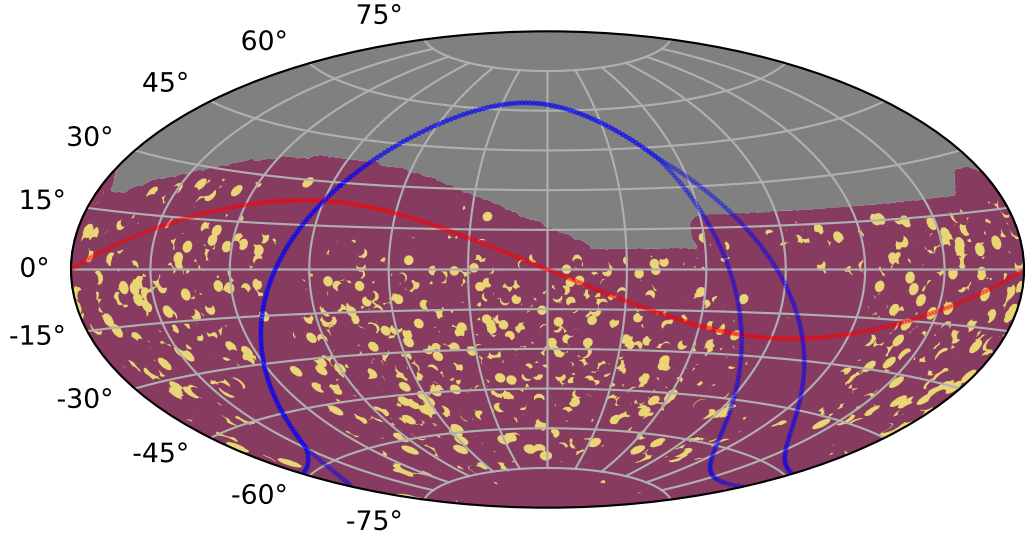

roll_uniform_eh_acc0.8_mjdp0_v3.4_10yrs single model: KNePopMetric_single_multi_detect

KNePopMetric_single_multi_detect
(Detected, 0 or 1)