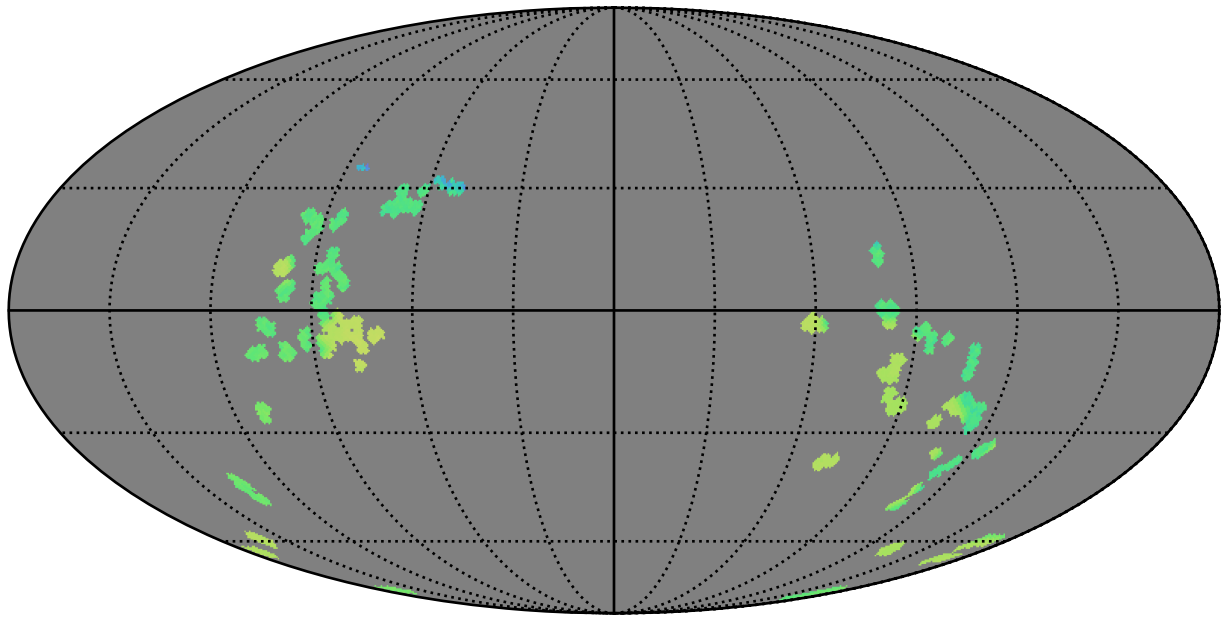

roll_uniform_eh_acc0.8_mjdp0_v3.4_10yrs : GalPlaneVisitIntervalsTimescales_zucker_sfr_map_Tau_5_0

0.0 0.1 0.2 0.3 0.4 0.5 0.6 0.7 0.8 0.9 1.0
GalPlaneVisitIntervalsTimescales_zucker_sfr_map_Tau_5_0
(MJD mag)