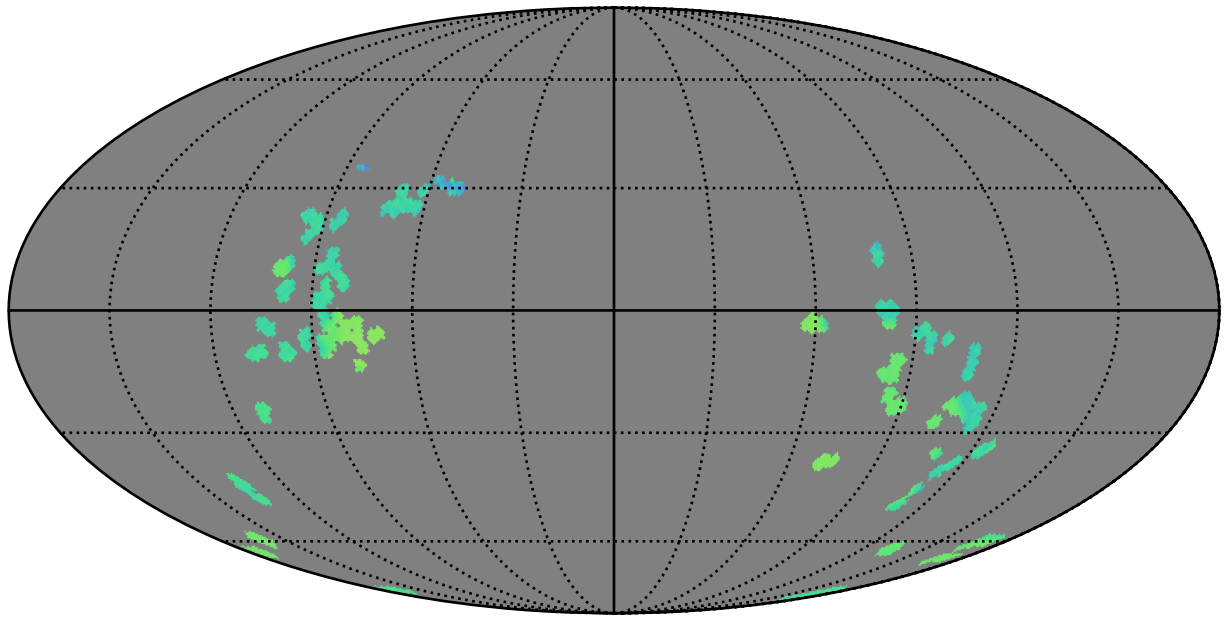

roll\_uniform\_eh\_acc0.8\_mjdp0\_v3.4\_10yrs : GalPlaneVisitIntervalsTimescales\_zucker\_sfr\_map\_Tau\_2\_0

0.0 0.1 0.2 0.3 0.4 0.5 0.6 0.7 0.8 0.9 1.0  
GalPlaneVisitIntervalsTimescales\_zucker\_sfr\_map\_Tau\_2\_0  
(MJD mag)