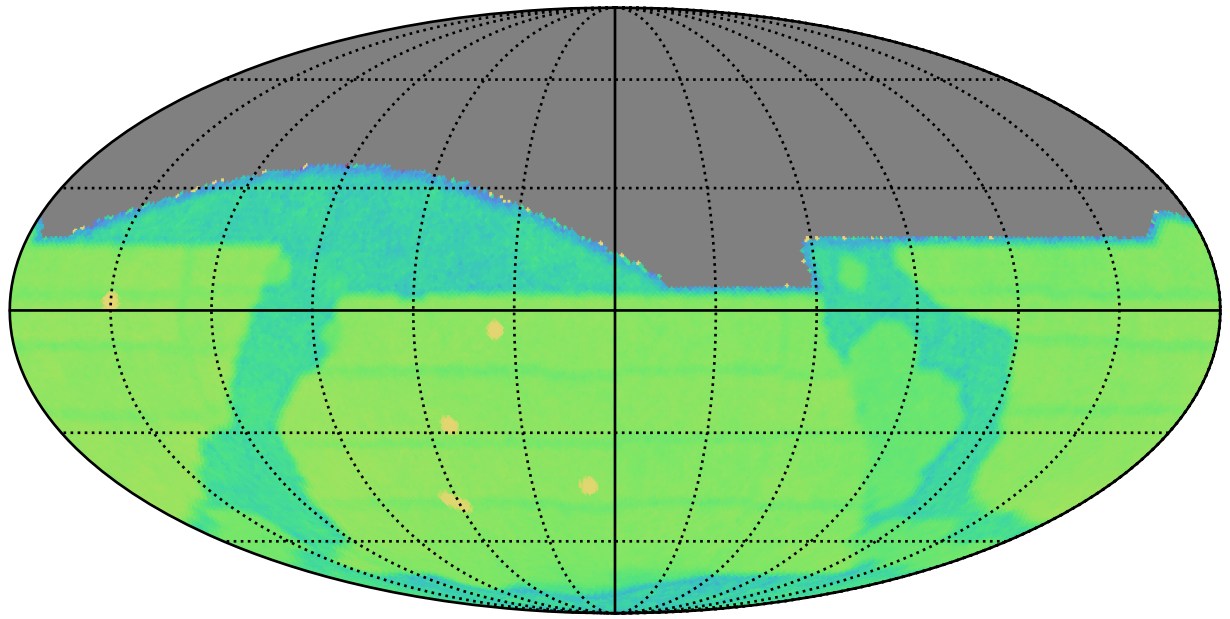

roll\_uniform\_eh\_acc0.8\_mjdp0\_v3.4\_10yrs : GalPlaneVisitIntervalsTimescales\_xray\_binaries\_map\_Tau\_2\_0

0.0 0.1 0.2 0.3 0.4 0.5 0.6 0.7 0.8 0.9 1.0  
GalPlaneVisitIntervalsTimescales\_xray\_binaries\_map\_Tau\_2\_0  
(MJD mag)