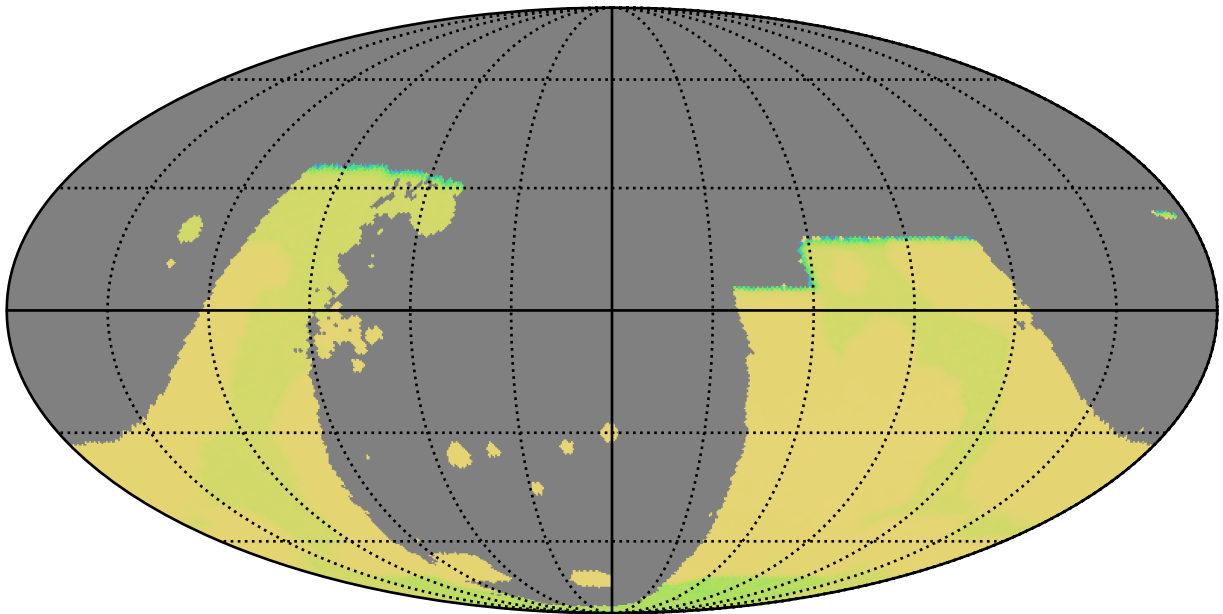

roll\_uniform\_eh\_acc0.8\_mjdp0\_v3.4\_10yrs : GalPlaneVisitIntervalsTimescales\_combined\_map\_Tau\_73\_0

0.0 0.1 0.2 0.3 0.4 0.5 0.6 0.7 0.8 0.9 1.0  
GalPlaneVisitIntervalsTimescales\_combined\_map\_Tau\_73\_0  
(MJD mag)