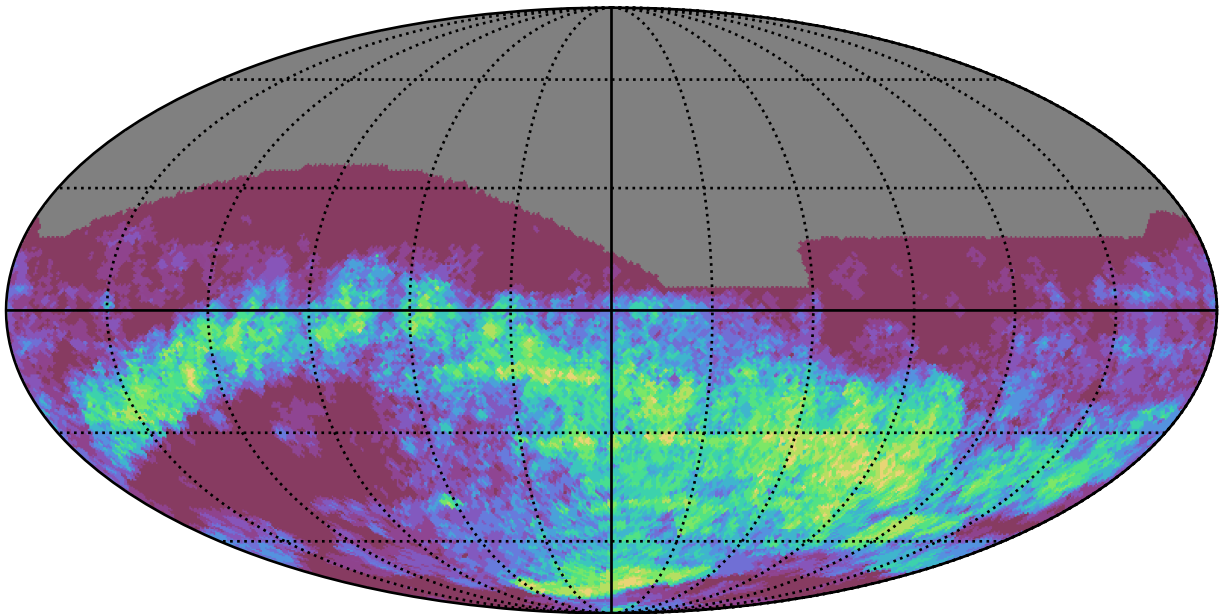

roll\_uniform\_eh\_acc0.8\_mjdp0\_v3.4\_10yrs : GalPlaneSeasonGapsTimescales\_xray\_binaries\_map\_Tau\_10\_0

GalPlaneSeasonGapsTimescales\_xray\_binaries\_map\_Tau\_10\_0  
(MJD mag)