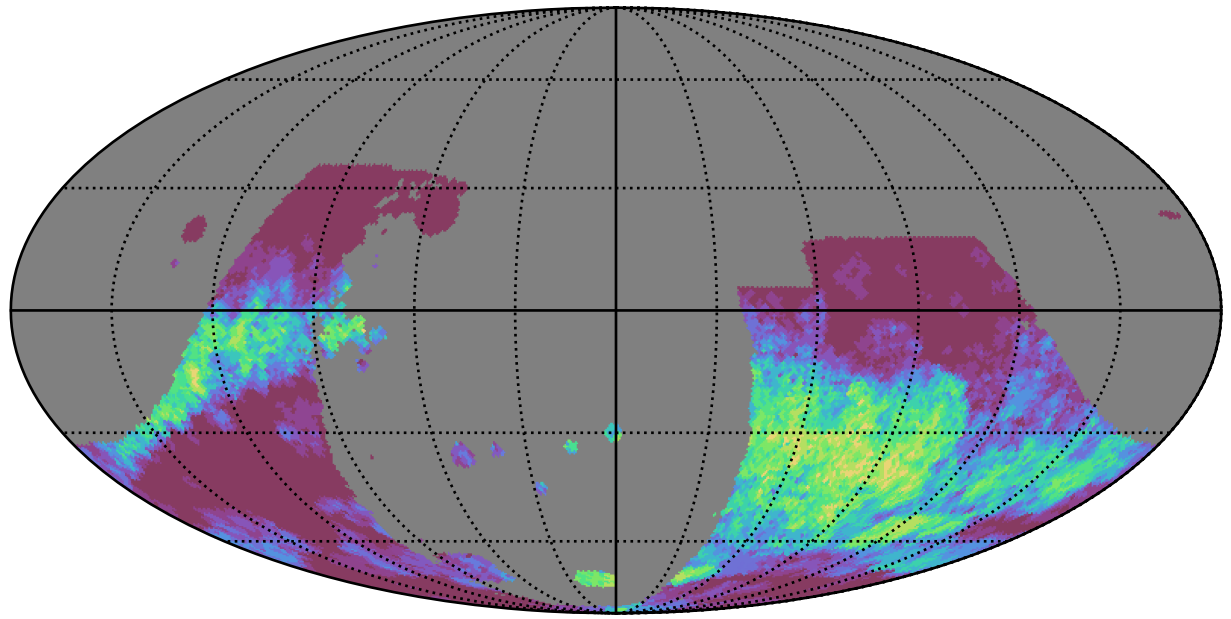

roll_uniform_eh_acc0.8_mjdp0_v3.4_10yrs : GalPlaneSeasonGapsTimescales_combined_map_Tau_25_0

0.0 0.1 0.2 0.3 0.4 0.5 0.6 0.7 0.8 0.9 1.0
GalPlaneSeasonGapsTimescales_combined_map_Tau_25_0
(MJD mag)