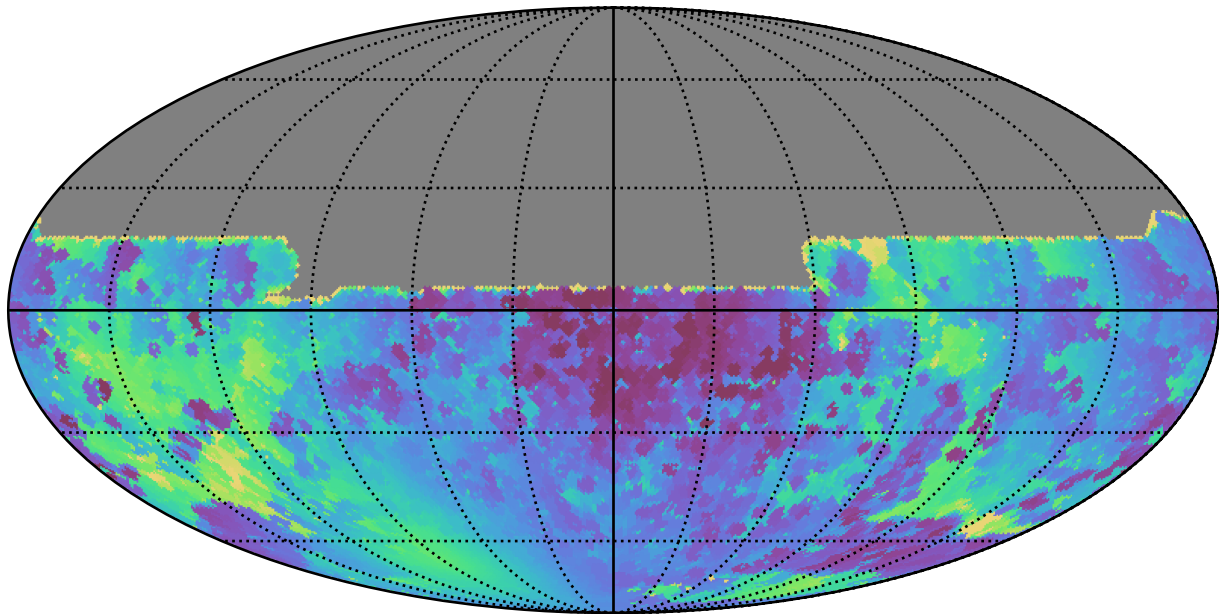

roll_uniform_eh_acc0.5_mjdp0_v3.4_10yrs All sky y band: Min solarElong

Min solarElong (degrees)