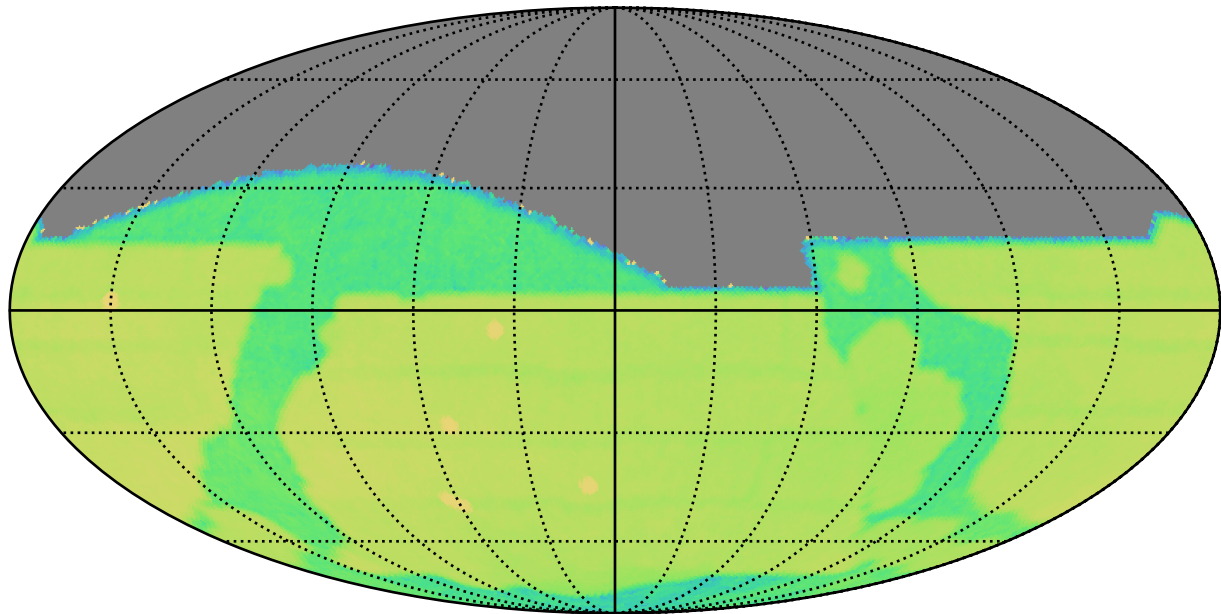

roll_uniform_eh_acc0.2_mjdp0_v3.4_10yrs : GalPlaneVisitIntervalsTimescales_xray_binaries_map_Tau_5_0

0.0 0.1 0.2 0.3 0.4 0.5 0.6 0.7 0.8 0.9 1.0
GalPlaneVisitIntervalsTimescales_xray_binaries_map_Tau_5_0
(MJD mag)