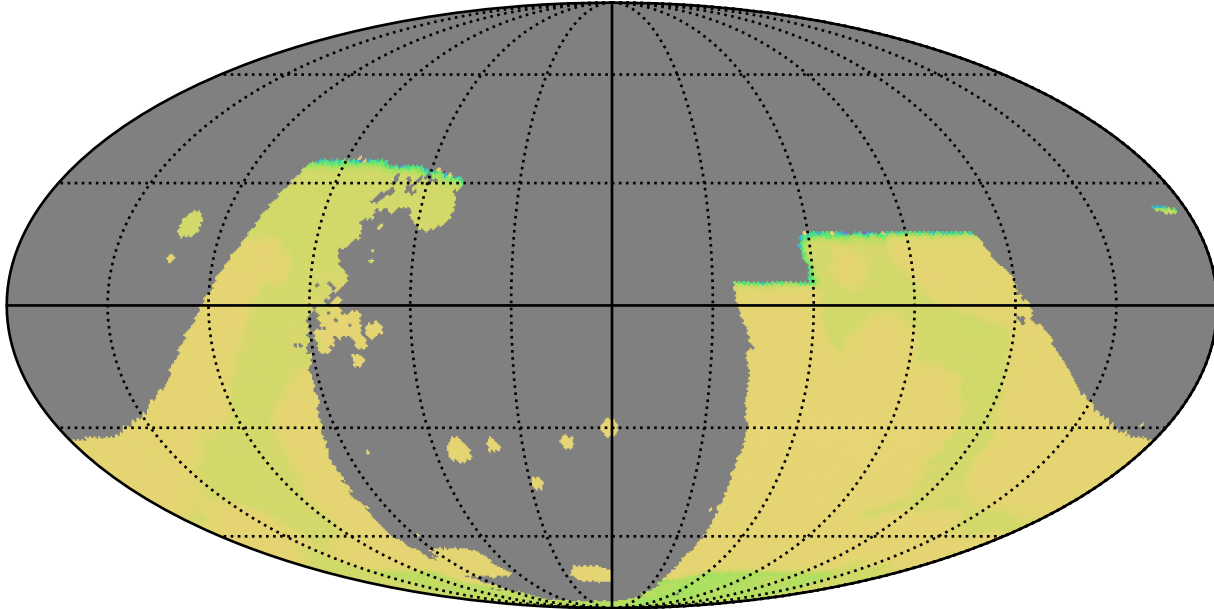

roll_uniform_eh_acc0.2_mjdp0_v3.4_10yrs : GalPlaneVisitIntervalsTimescales_combined_map_Tau_73_0

0.0 0.1 0.2 0.3 0.4 0.5 0.6 0.7 0.8 0.9 1.0
GalPlaneVisitIntervalsTimescales_combined_map_Tau_73_0
(MJD mag)