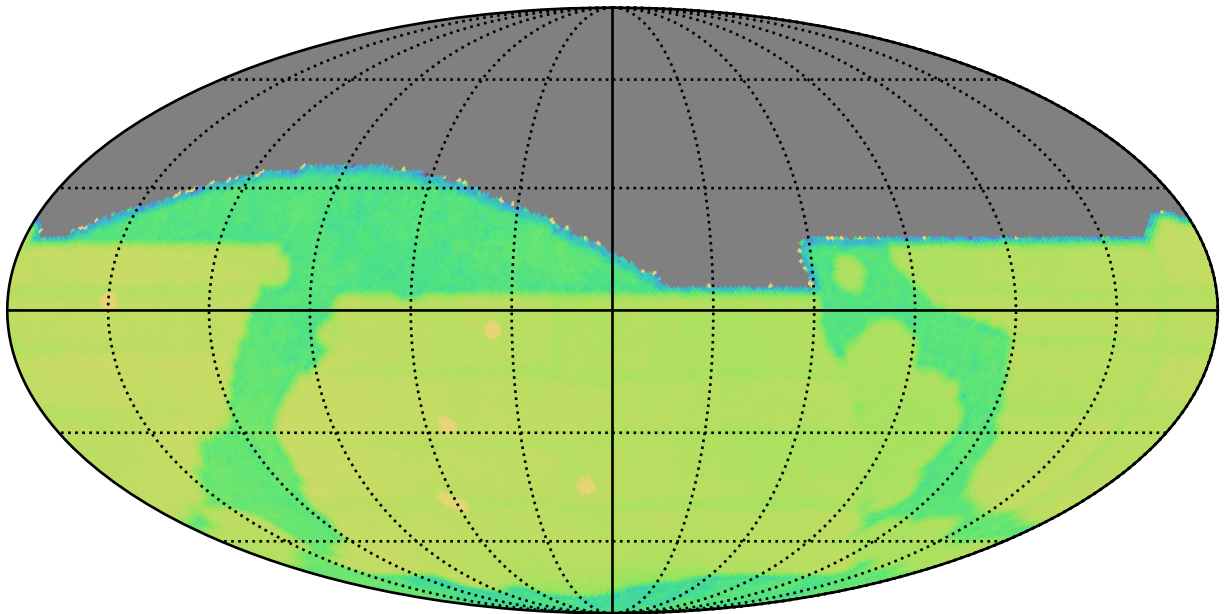

roll\_uniform\_early\_half\_mjdp67\_v3.4\_10yrs : GalPlaneVisitIntervalsTimescales\_xray\_binaries\_map\_Tau\_5\_0

0.0 0.1 0.2 0.3 0.4 0.5 0.6 0.7 0.8 0.9 1.0  
GalPlaneVisitIntervalsTimescales\_xray\_binaries\_map\_Tau\_5\_0  
(MJD mag)