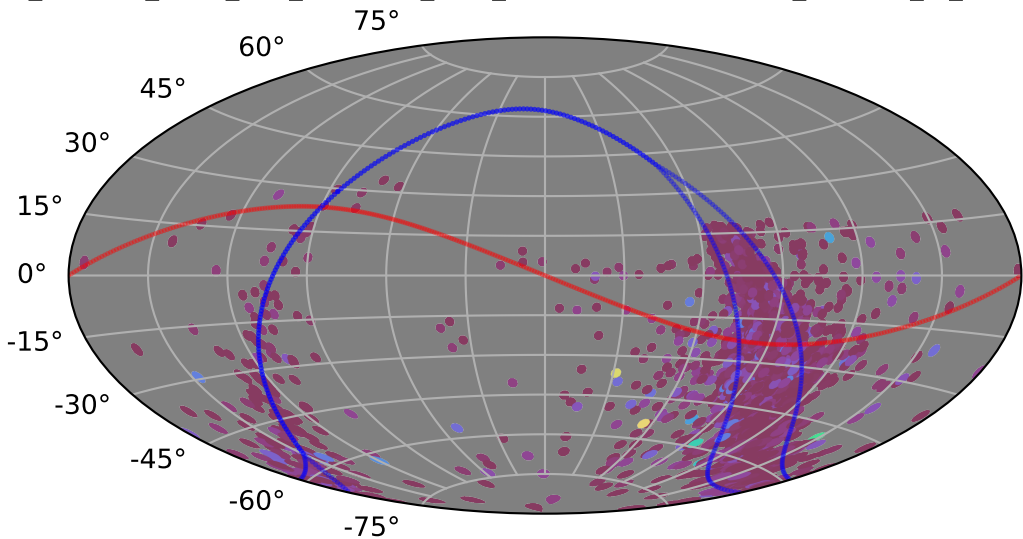

roll_uniform_early_half_mjdp253_v3.4_10yrs : XRBPopMetric_number_of_detections

0 15 30 45 60 75 90

XRBPopMetric_number_of_detections
(Detected, 0 or $\bar{1}$)