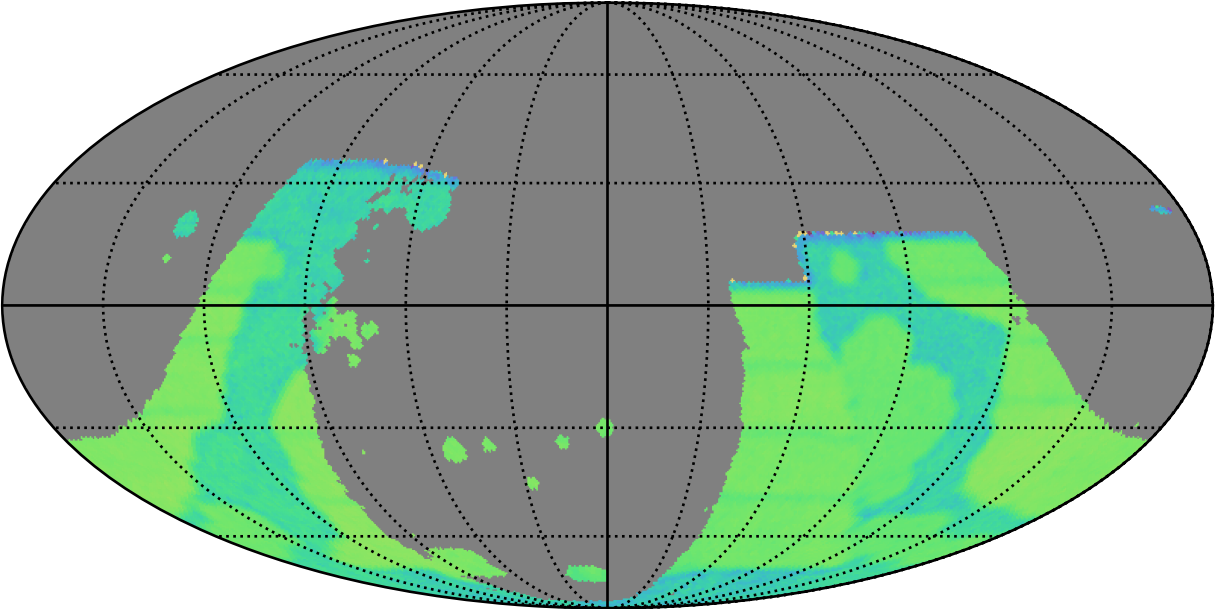

roll_uniform_early_half_mjdp253_v3.4_10yrs : GalPlaneVisitIntervalsTimescales_combined_map_Tau_2_0

0.0 0.1 0.2 0.3 0.4 0.5 0.6 0.7 0.8 0.9 1.0
GalPlaneVisitIntervalsTimescales_combined_map_Tau_2_0
(MJD mag)