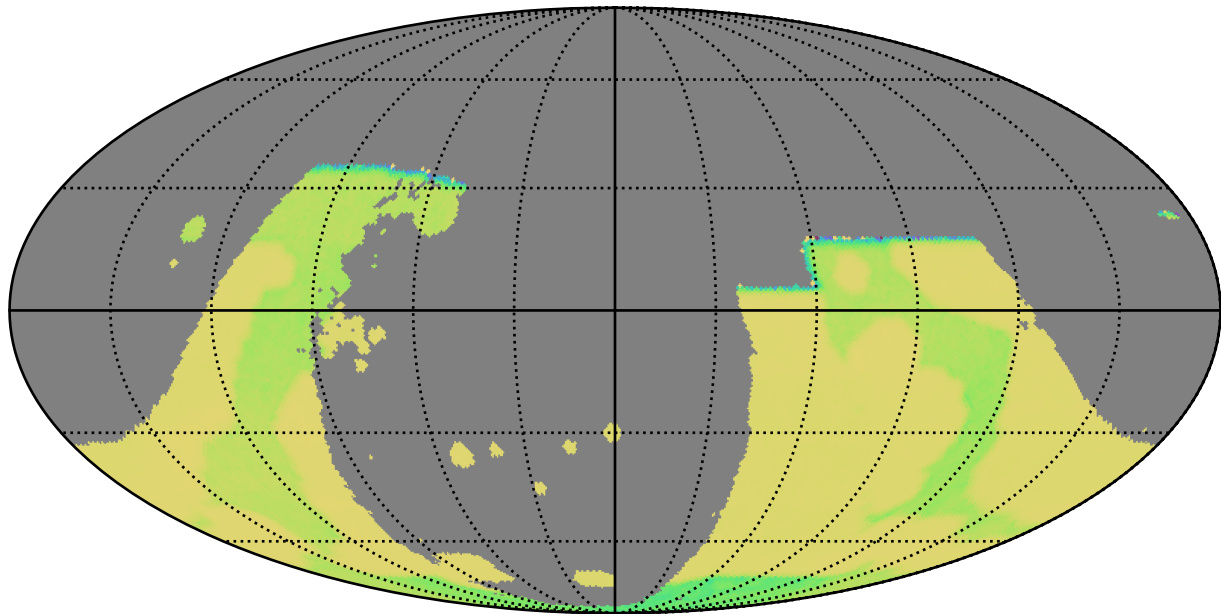

roll\_uniform\_early\_half\_mjdp253\_v3.4\_10yrs : GalPlaneVisitIntervalsTimescales\_combined\_map\_Tau\_20\_0

0.0 0.1 0.2 0.3 0.4 0.5 0.6 0.7 0.8 0.9 1.0  
GalPlaneVisitIntervalsTimescales\_combined\_map\_Tau\_20\_0  
(MJD mag)