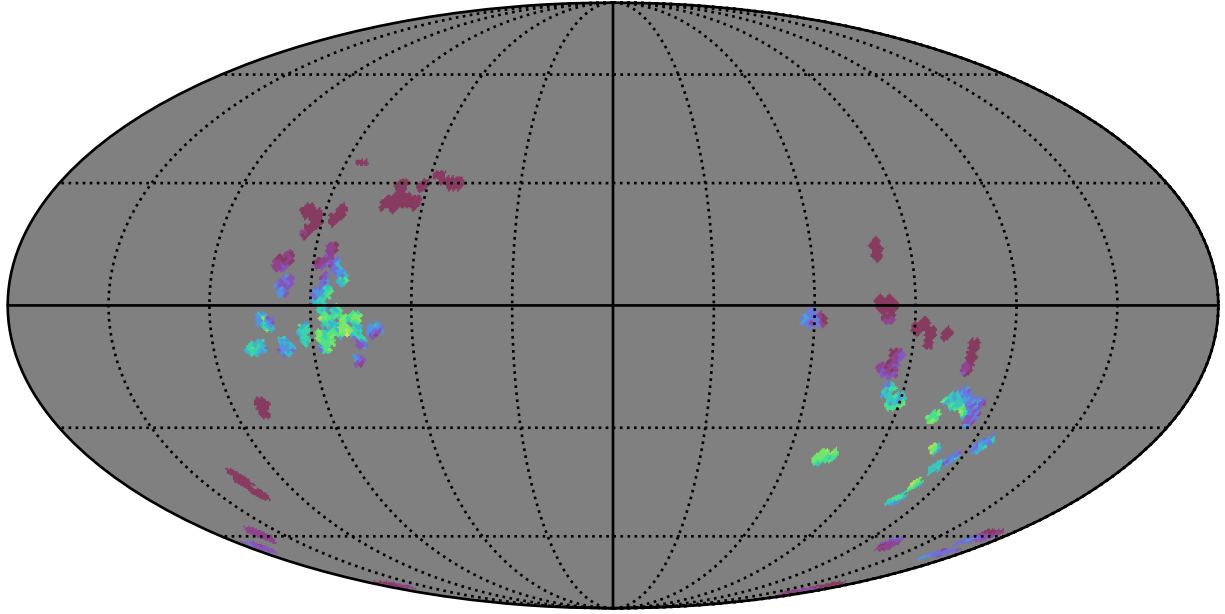

roll_uniform_early_half_mjdp253_v3.4_10yrs : GalPlaneSeasonGapsTimescales_zucker_sfr_map_Tau_10_0

0.0 0.1 0.2 0.3 0.4 0.5 0.6 0.7 0.8 0.9 1.0
GalPlaneSeasonGapsTimescales_zucker_sfr_map_Tau_10_0
(MJD mag)