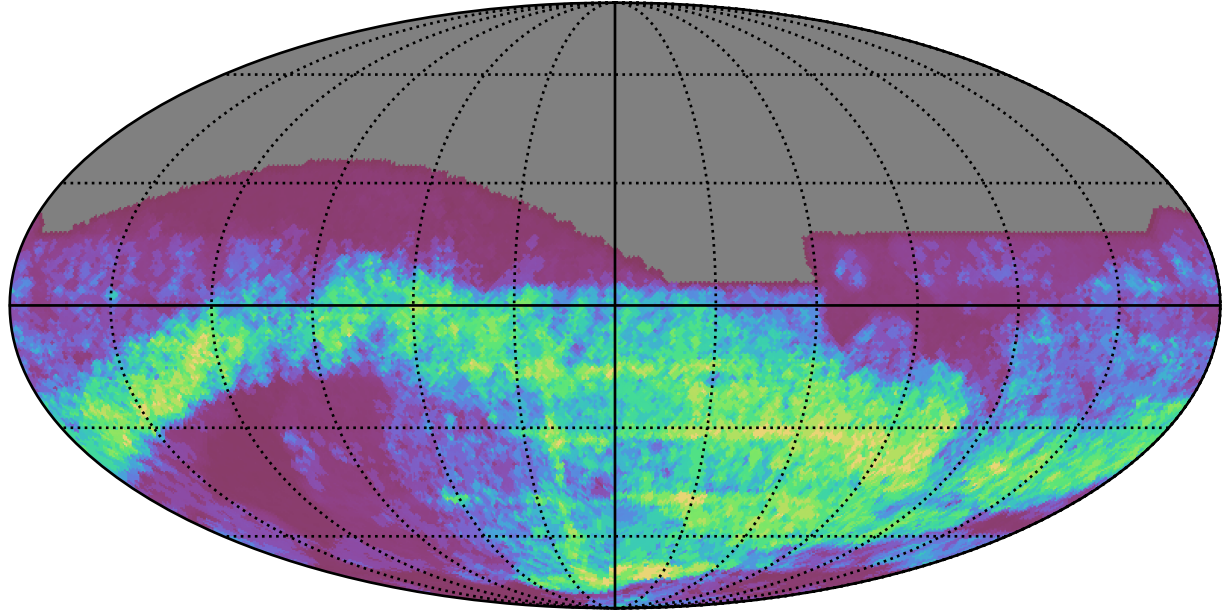

roll\_uniform\_early\_half\_mjdp253\_v3.4\_10yrs : GalPlaneSeasonGapsTimescales\_xray\_binaries\_map\_Tau\_55\_0

GalPlaneSeasonGapsTimescales\_xray\_binaries\_map\_Tau\_55\_0  
(MJD mag)