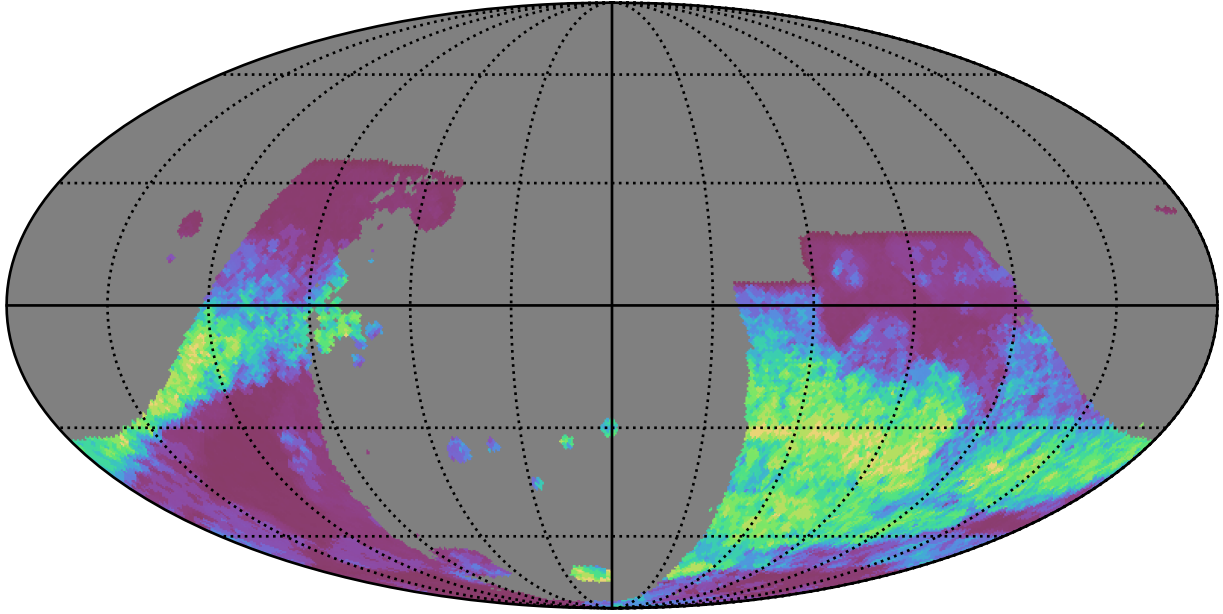

roll_uniform_early_half_mjdp253_v3.4_10yrs : GalPlaneSeasonGapsTimescales_combined_map_Tau_55_0

0.0 0.1 0.2 0.3 0.4 0.5 0.6 0.7 0.8 0.9 1.0
GalPlaneSeasonGapsTimescales_combined_map_Tau_55_0
(MJD mag)