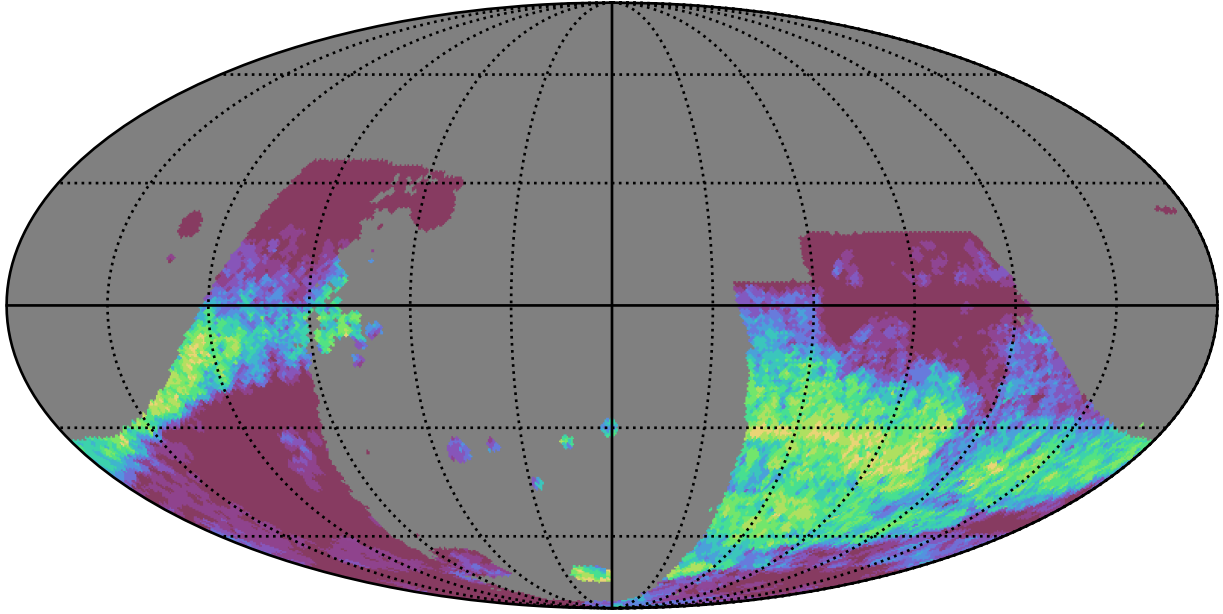

roll\_uniform\_early\_half\_mjdp253\_v3.4\_10yrs : GalPlaneSeasonGapsTimescales\_combined\_map\_Tau\_10\_0

0.0 0.1 0.2 0.3 0.4 0.5 0.6 0.7 0.8 0.9 1.0  
GalPlaneSeasonGapsTimescales\_combined\_map\_Tau\_10\_0  
(MJD mag)