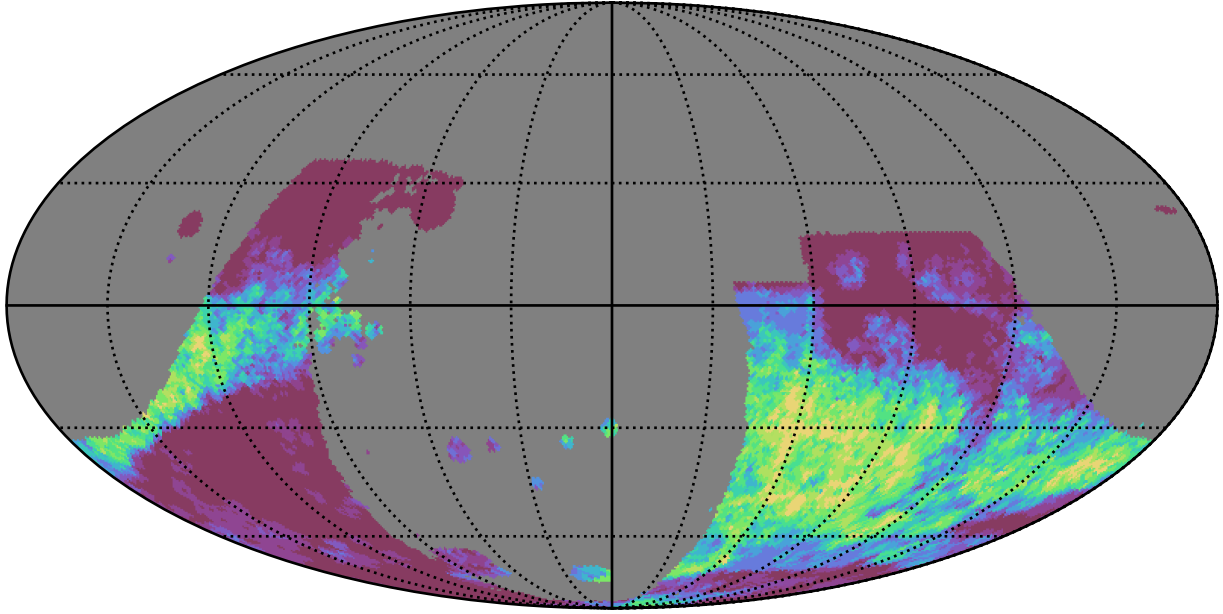

roll_uniform_early_half_mjdp180_v3.4_10yrs : GalPlaneSeasonGapsTimescales_combined_map_Tau_25_0

0.0 0.1 0.2 0.3 0.4 0.5 0.6 0.7 0.8 0.9 1.0
GalPlaneSeasonGapsTimescales_combined_map_Tau_25_0
(MJD mag)