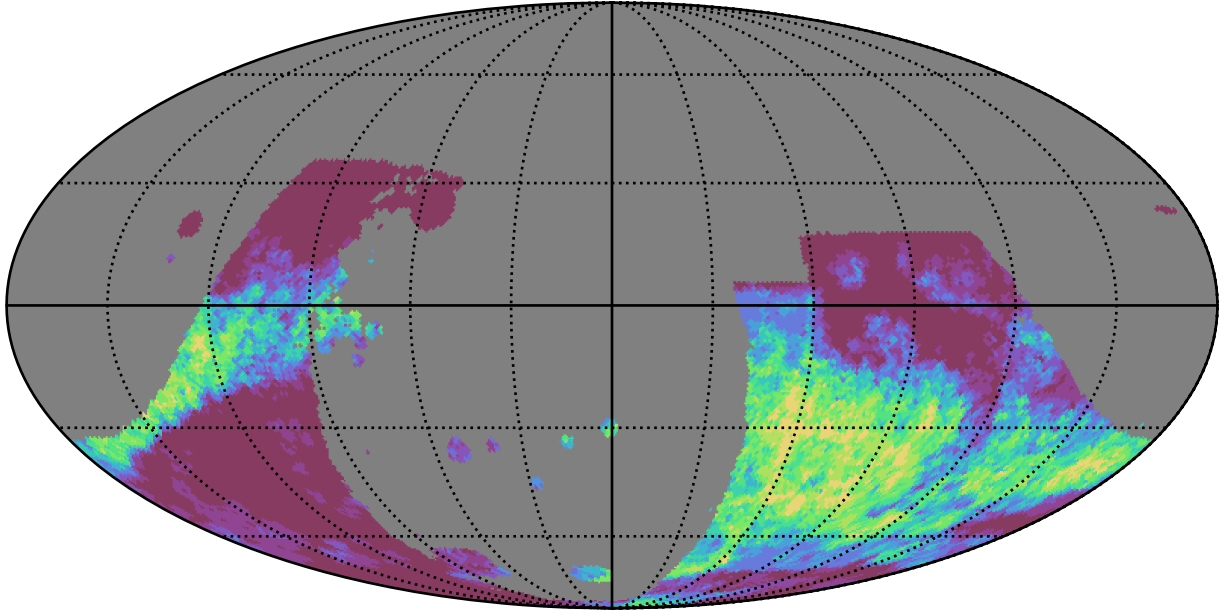

roll_uniform_early_half_mjdp180_v3.4_10yrs : GalPlaneSeasonGapsTimescales_combined_map_Tau_10_0

0.0 0.1 0.2 0.3 0.4 0.5 0.6 0.7 0.8 0.9 1.0
GalPlaneSeasonGapsTimescales_combined_map_Tau_10_0
(MJD mag)