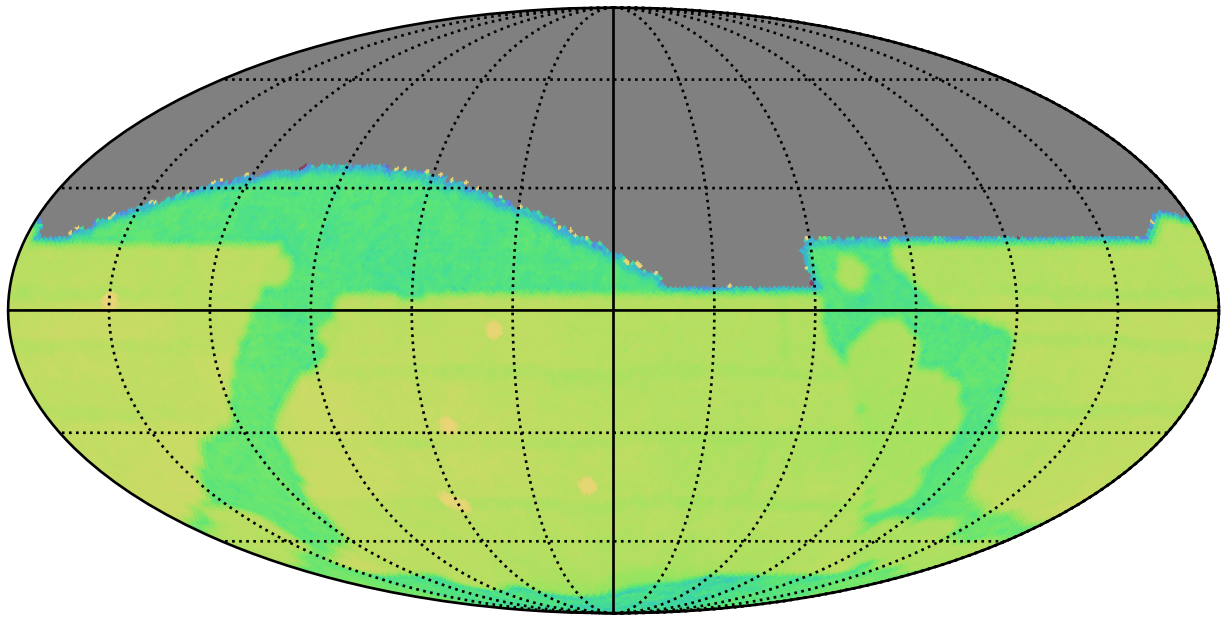

roll\_uniform\_early\_half\_mjdp0\_v3.4\_10yrs : GalPlaneVisitIntervalsTimescales\_xray\_binaries\_map\_Tau\_5\_0

0.0 0.1 0.2 0.3 0.4 0.5 0.6 0.7 0.8 0.9 1.0  
GalPlaneVisitIntervalsTimescales\_xray\_binaries\_map\_Tau\_5\_0  
(MJD mag)