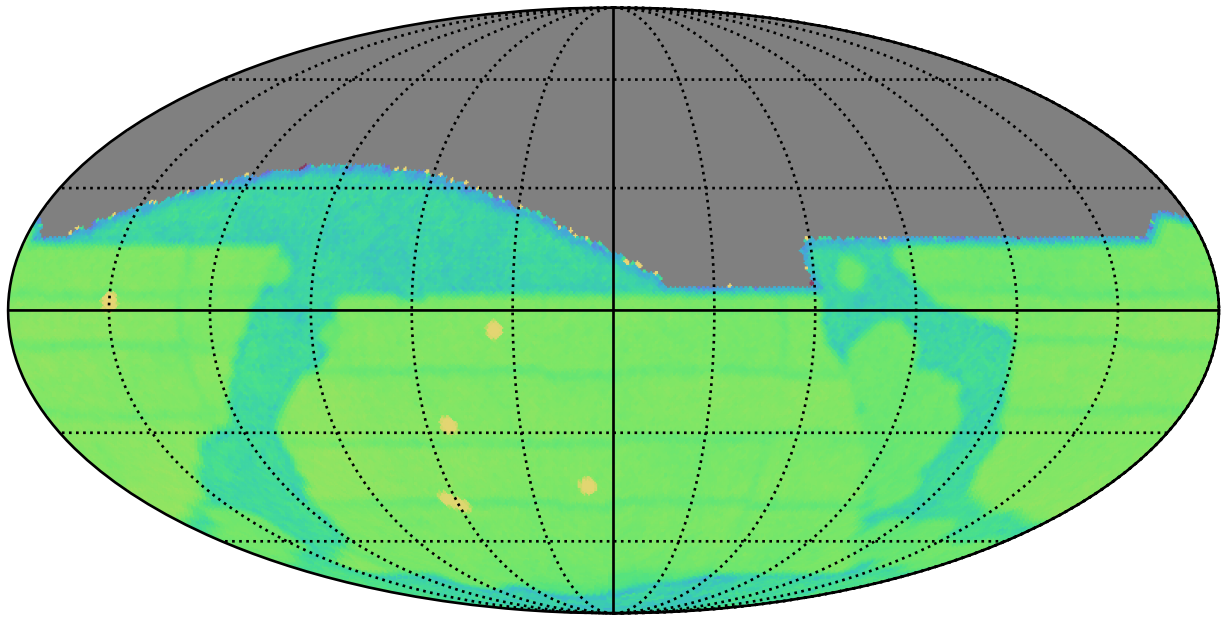

roll\_uniform\_early\_half\_mjdp0\_v3.4\_10yrs : GalPlaneVisitIntervalsTimescales\_xray\_binaries\_map\_Tau\_2\_0

0.0 0.1 0.2 0.3 0.4 0.5 0.6 0.7 0.8 0.9 1.0  
GalPlaneVisitIntervalsTimescales\_xray\_binaries\_map\_Tau\_2\_0  
(MJD mag)