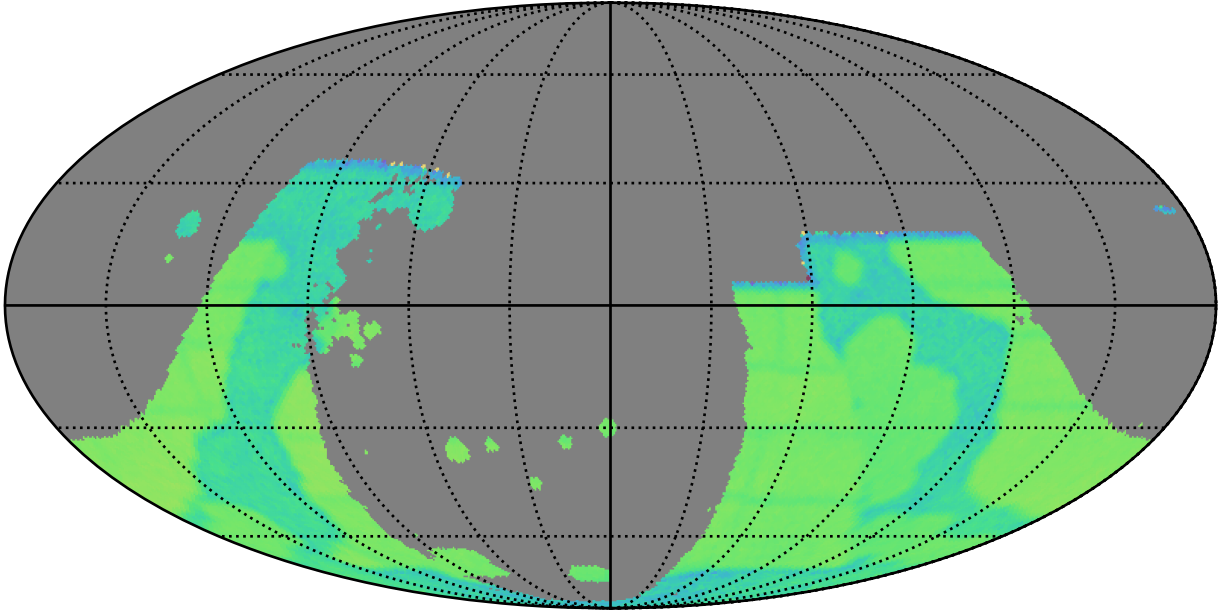

roll\_uniform\_early\_half\_mjdp0\_v3.4\_10yrs : GalPlaneVisitIntervalsTimescales\_combined\_map\_Tau\_2\_0

0.0 0.1 0.2 0.3 0.4 0.5 0.6 0.7 0.8 0.9 1.0  
GalPlaneVisitIntervalsTimescales\_combined\_map\_Tau\_2\_0  
(MJD mag)