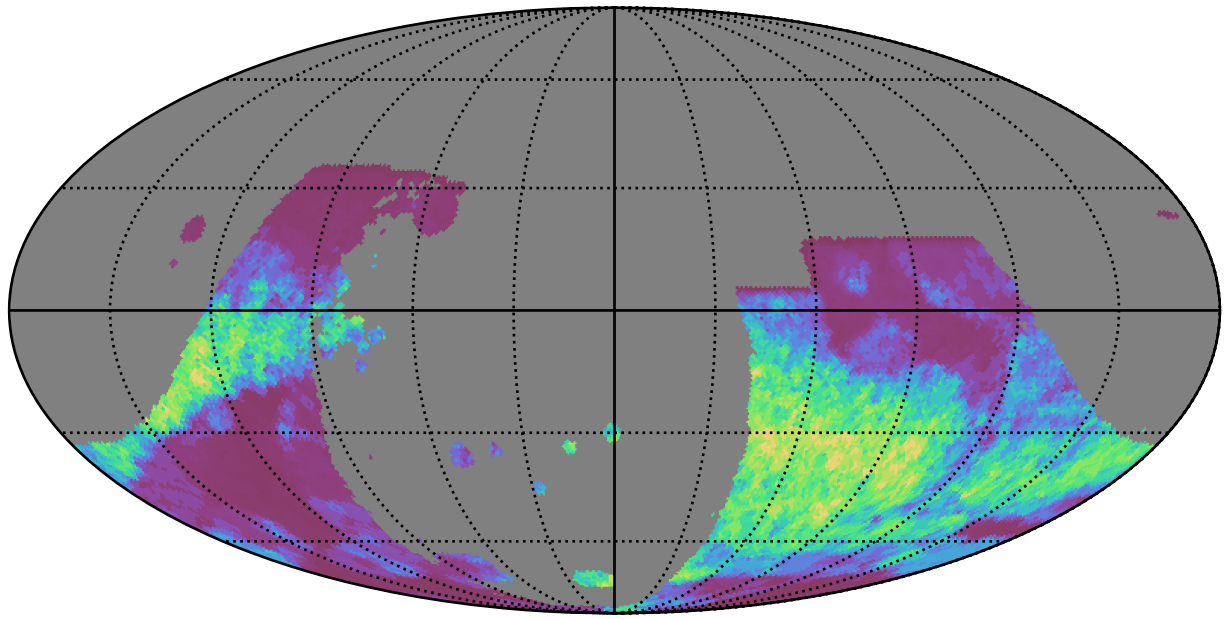

roll\_uniform\_early\_half\_mjdp0\_v3.4\_10yrs : GalPlaneSeasonGapsTimescales\_combined\_map\_Tau\_55\_0

0.0 0.1 0.2 0.3 0.4 0.5 0.6 0.7 0.8 0.9 1.0  
GalPlaneSeasonGapsTimescales\_combined\_map\_Tau\_55\_0  
(MJD mag)