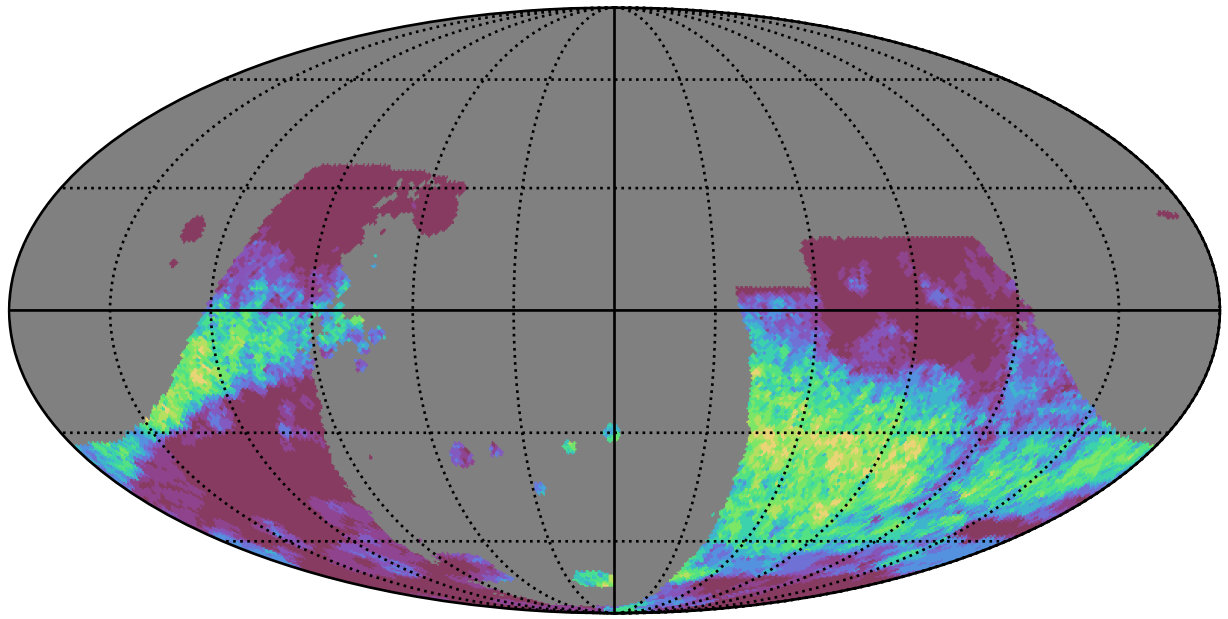

roll_uniform_early_half_mjdp0_v3.4_10yrs : GalPlaneSeasonGapsTimescales_combined_map_Tau_25_0

0.0 0.1 0.2 0.3 0.4 0.5 0.6 0.7 0.8 0.9 1.0
GalPlaneSeasonGapsTimescales_combined_map_Tau_25_0
(MJD mag)