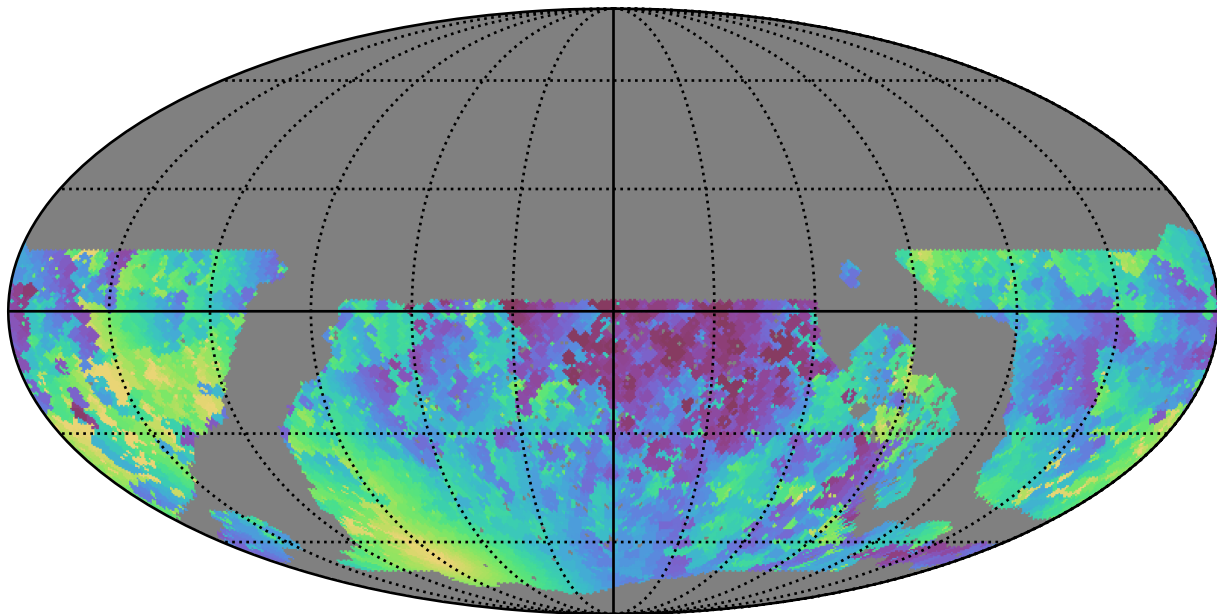

roll\_uniform\_early\_half\_mjdp0\_v3.4\_10yrs WFD y band: Min solarElong

Min solarElong (degrees)