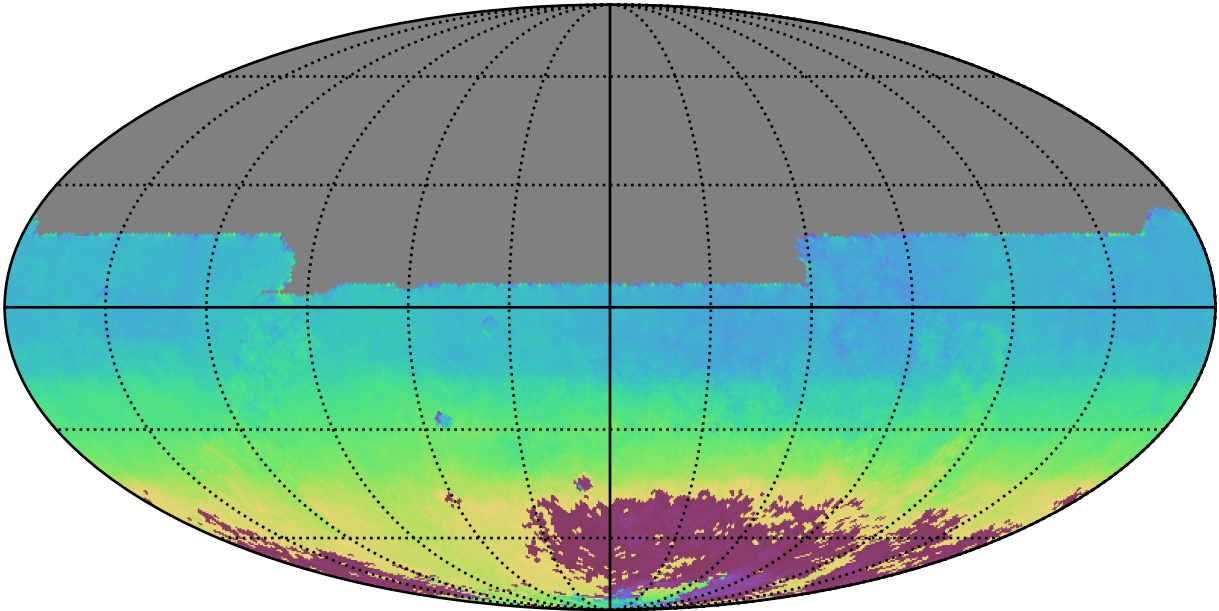

roll\_uniform\_early\_half\_mjdp0\_v3.4\_10yrs All sky y band: AngleMean rotSkyPos

AngleMean rotSkyPos (deg)