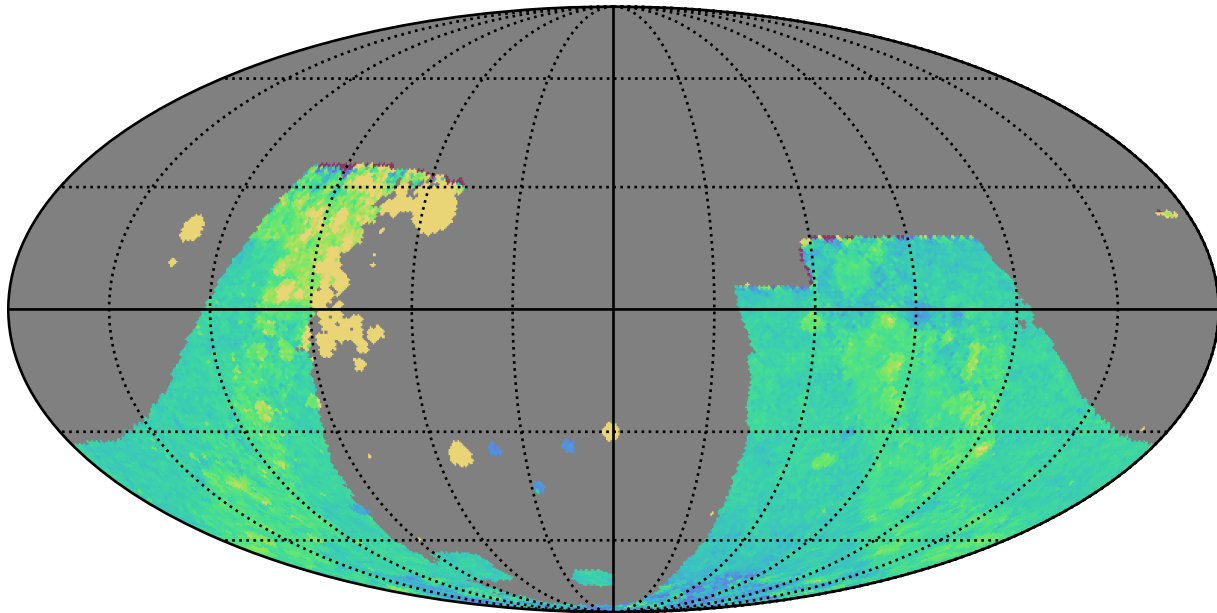

roll\_pause\_mjdp270\_v3.4\_10yrs : GalplaneTimePerFilter\_combined\_map\_i

GalplaneTimePerFilter\_combined\_map\_i  
(filter mag MJD s)