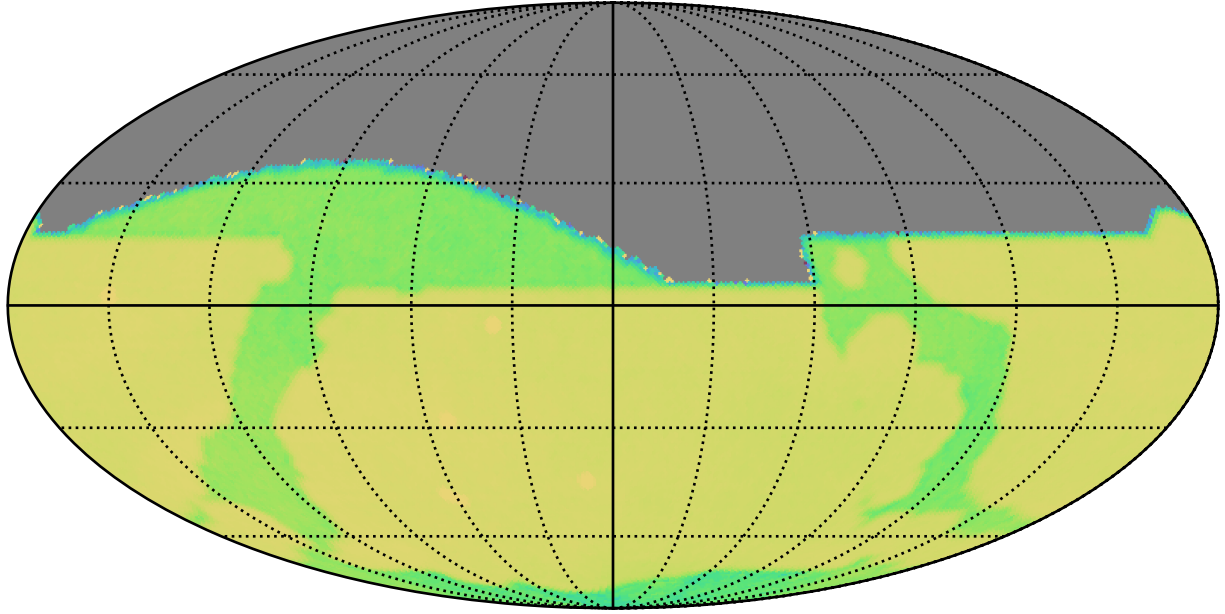

roll_pause_mjdp270_v3.4_10yrs : GalPlaneVisitIntervalsTimescales_xray_binaries_map_Tau_11_0

0.0 0.1 0.2 0.3 0.4 0.5 0.6 0.7 0.8 0.9 1.0
GalPlaneVisitIntervalsTimescales_xray_binaries_map_Tau_11_0
(MJD mag)