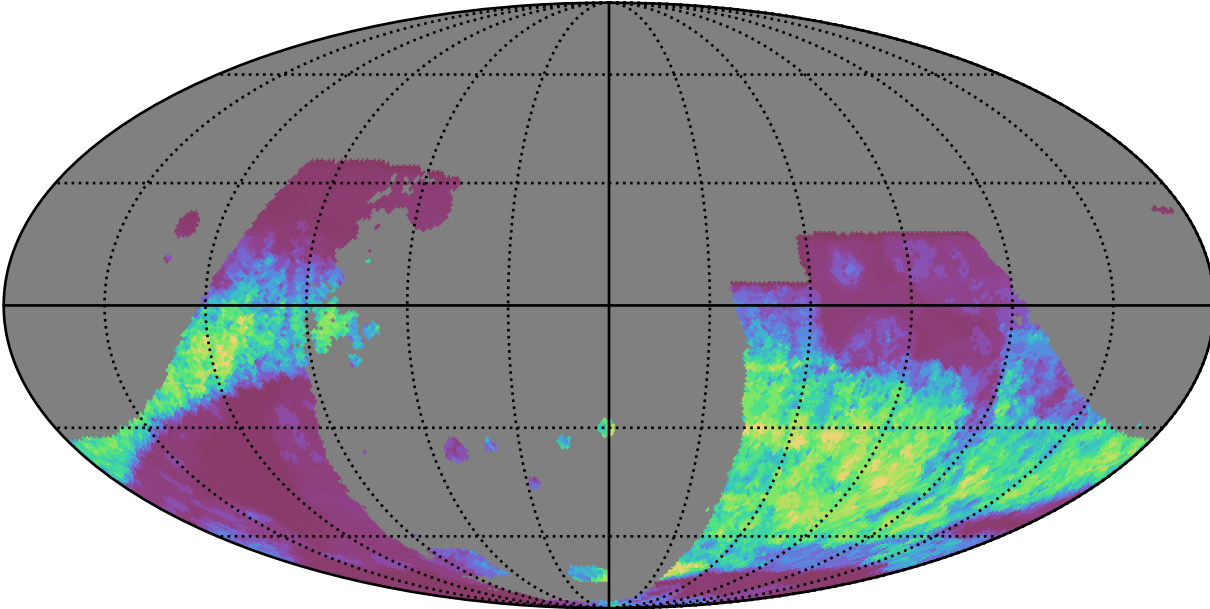

roll\_pause\_mjdp270\_v3.4\_10yrs : GalPlaneSeasonGapsTimescales\_combined\_map\_Tau\_55\_0

0.0 0.1 0.2 0.3 0.4 0.5 0.6 0.7 0.8 0.9 1.0  
GalPlaneSeasonGapsTimescales\_combined\_map\_Tau\_55\_0  
(MJD mag)