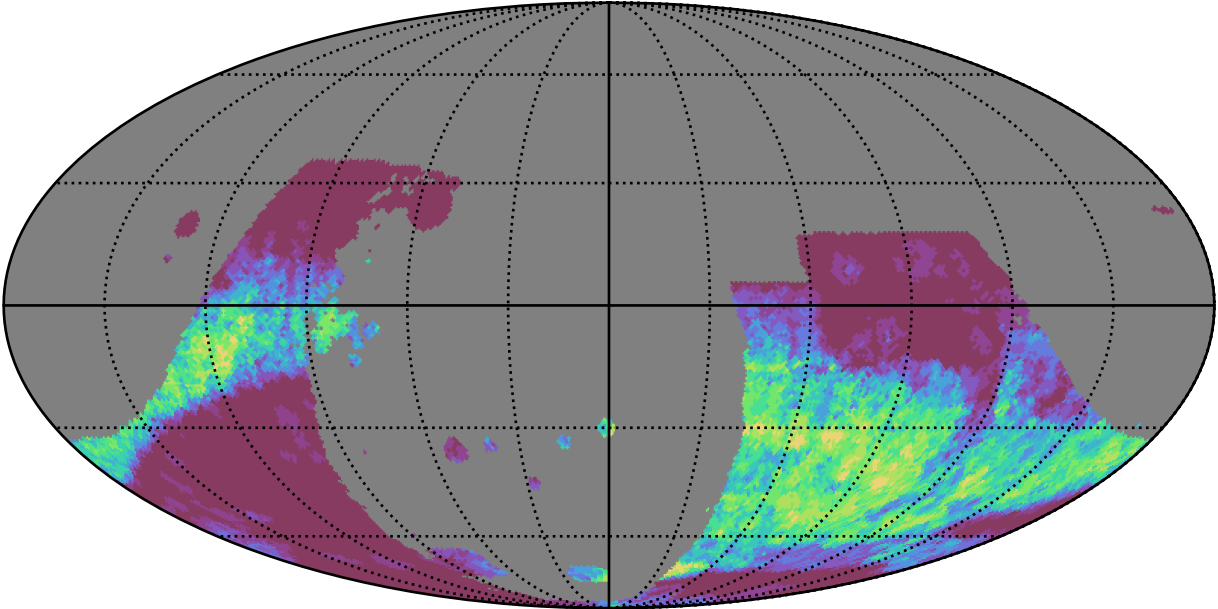

roll_pause_mjdp270_v3.4_10yrs : GalPlaneSeasonGapsTimescales_combined_map_Tau_25_0

0.0 0.1 0.2 0.3 0.4 0.5 0.6 0.7 0.8 0.9 1.0
GalPlaneSeasonGapsTimescales_combined_map_Tau_25_0
(MJD mag)