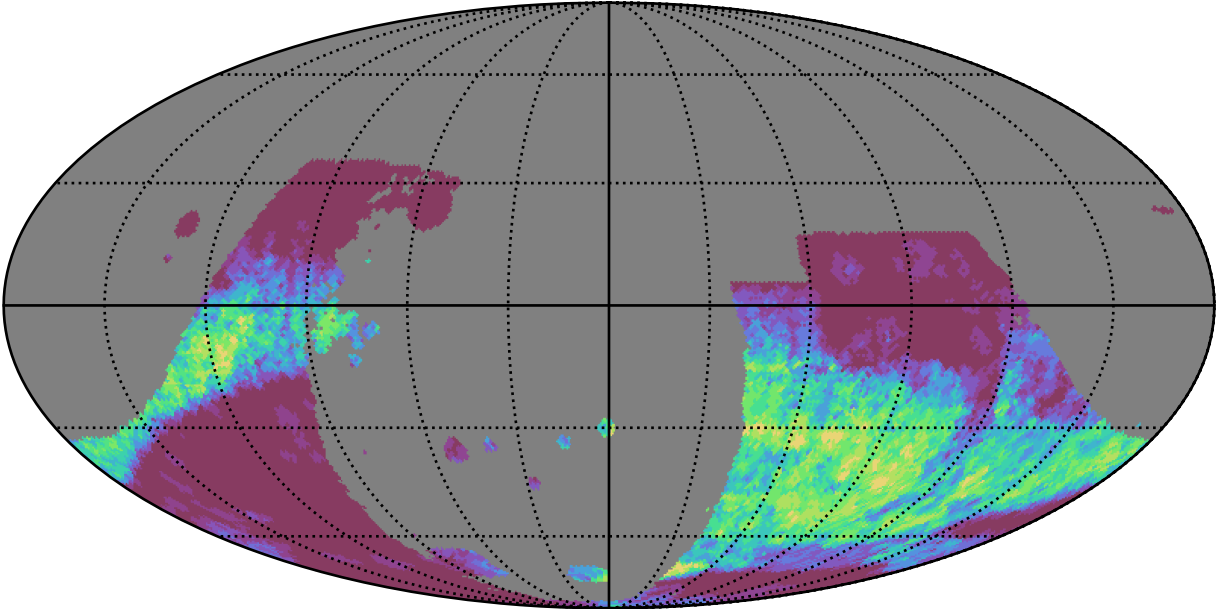

roll_pause_mjdp270_v3.4_10yrs : GalPlaneSeasonGapsTimescales_combined_map_Tau_10_0

0.0 0.1 0.2 0.3 0.4 0.5 0.6 0.7 0.8 0.9 1.0
GalPlaneSeasonGapsTimescales_combined_map_Tau_10_0
(MJD mag)