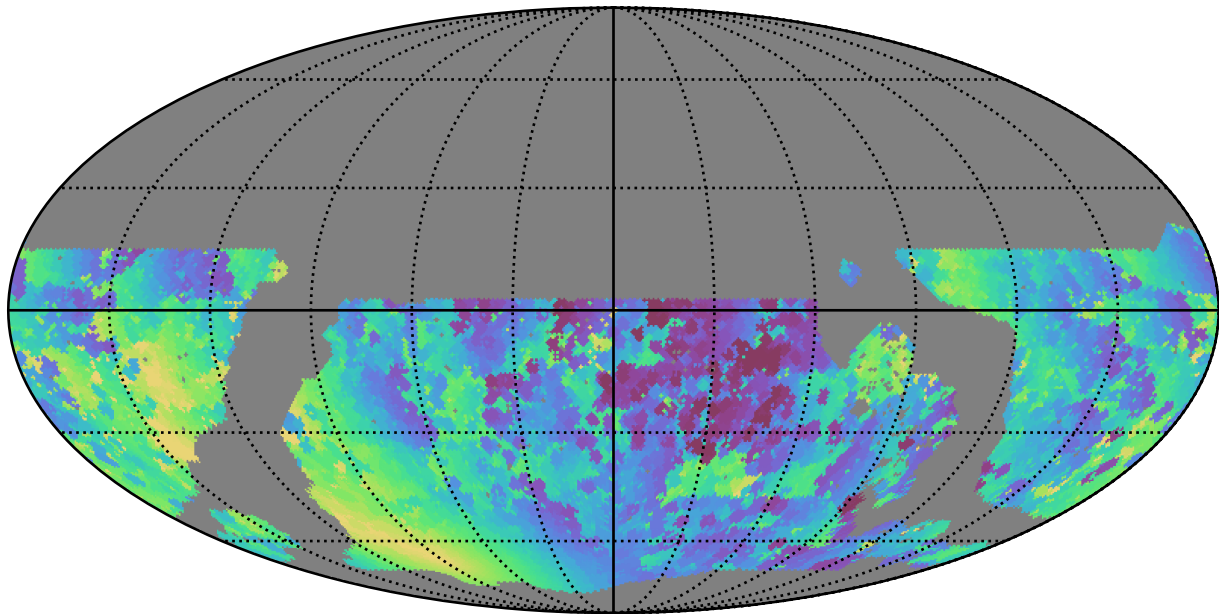

roll\_pause\_mjdp270\_v3.4\_10yrs WFD y band: Min solarElong

Min solarElong (degrees)