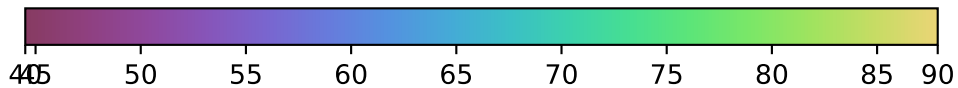

roll\_pause\_mjdp270\_v3.4\_10yrs WFD y band: Min solarElong

Min solarElong (degrees)