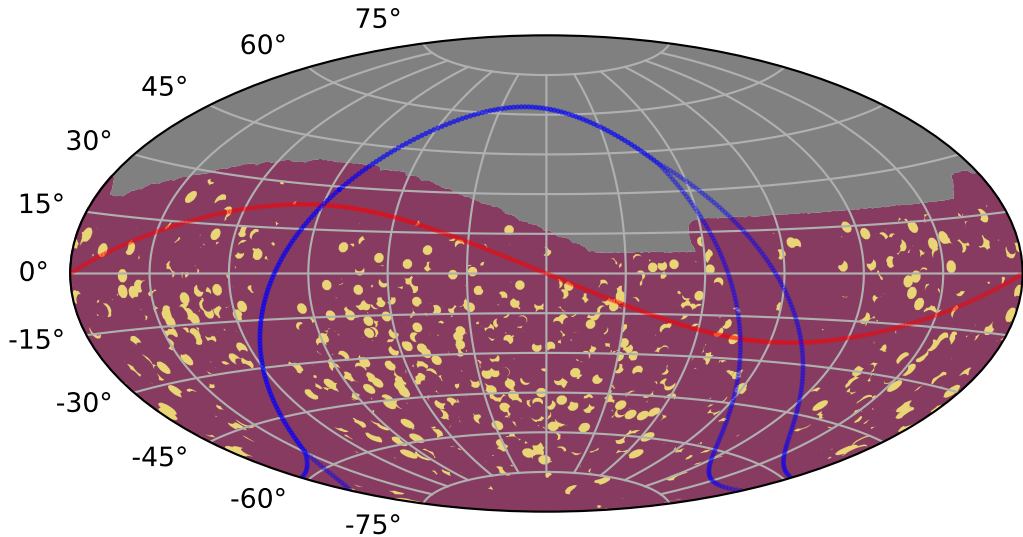

roll\_pause\_mjdp120\_v3.4\_10yrs all models: KNePopMetric\_all\_multi\_detect

KNePopMetric\_all\_multi\_detect  
(Detected, 0 or 1)