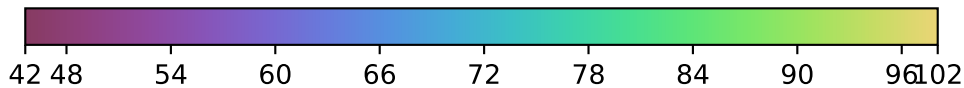

roll_pause_mjdp0_v3.4_10yrs WFD u band: AngleRms rotSkyPos

AngleRms rotSkyPos (deg)