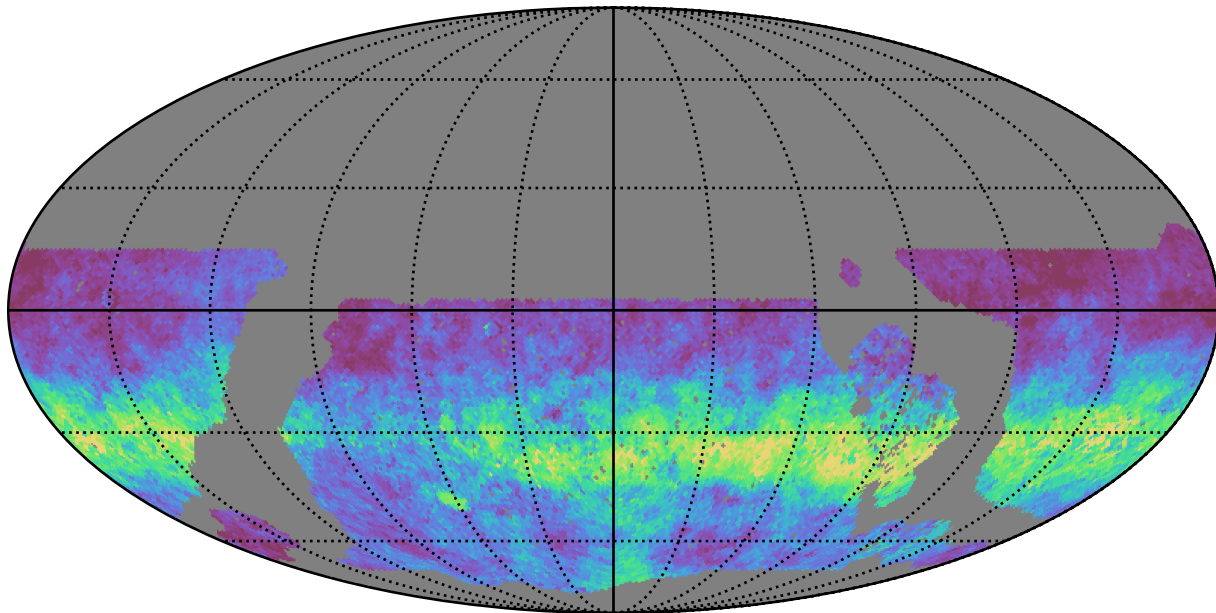

roll_pause_mjdp0_v3.4_10yrs WFD u band: AngleRms rotSkyPos

AngleRms rotSkyPos (deg)