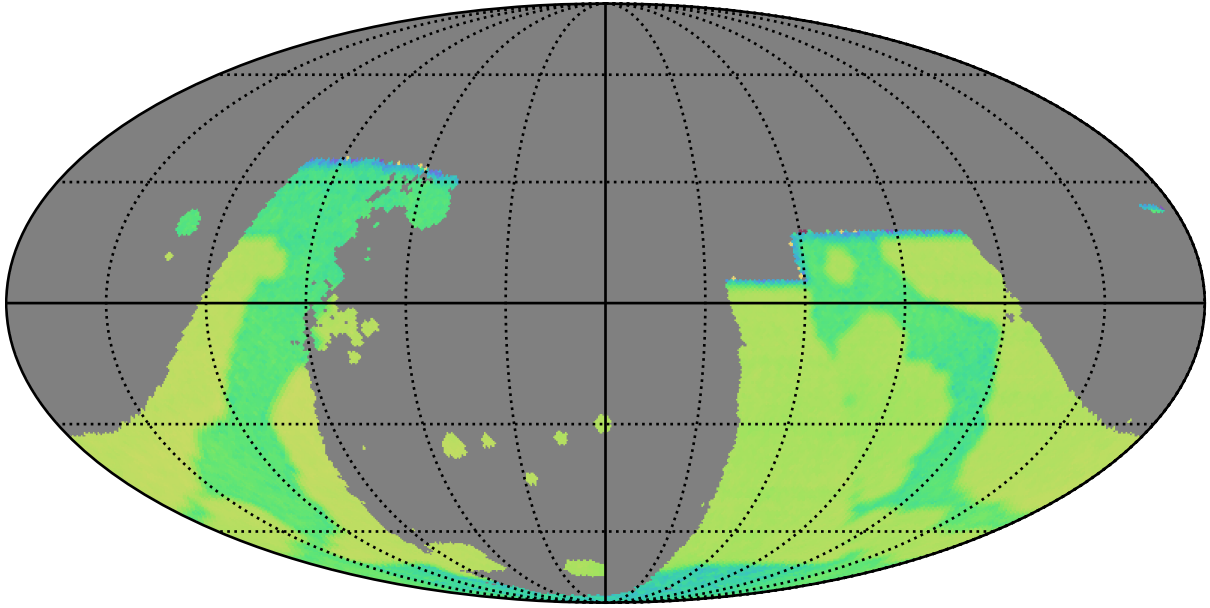

roll\_mid2\_const\_season\_v3.3\_10yrs : GalPlaneVisitIntervalsTimescales\_combined\_map\_Tau\_5\_0

0.0 0.1 0.2 0.3 0.4 0.5 0.6 0.7 0.8 0.9 1.0  
GalPlaneVisitIntervalsTimescales\_combined\_map\_Tau\_5\_0  
(MJD mag)