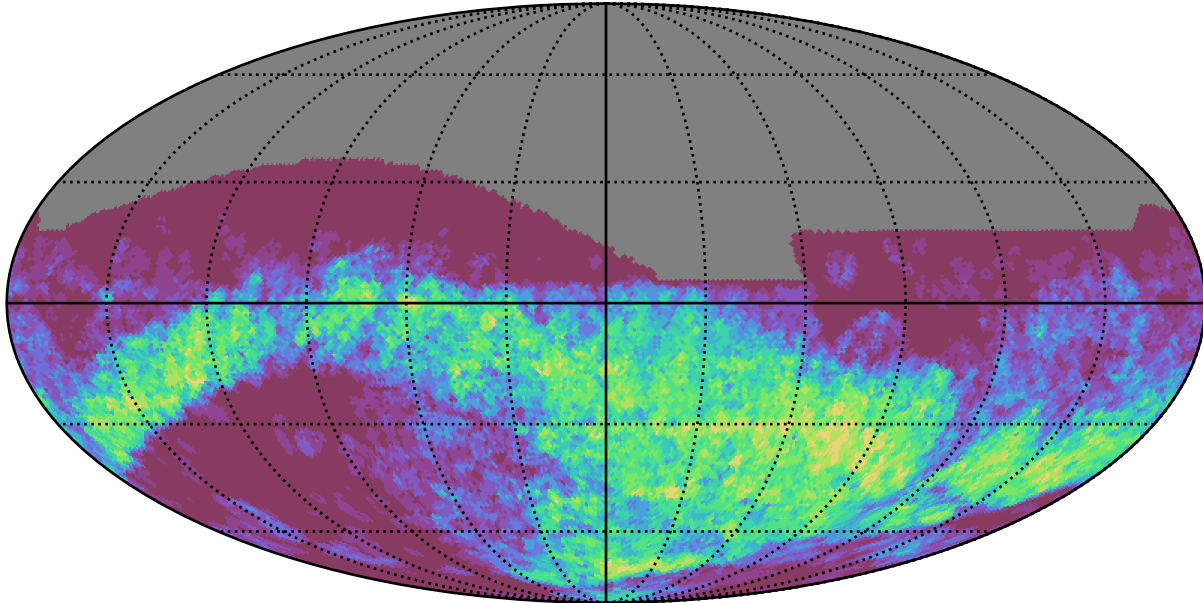

roll_mid2_const_season_v3.3_10yrs : GalPlaneSeasonGapsTimescales_xray_binaries_map_Tau_10_0

0.0 0.1 0.2 0.3 0.4 0.5 0.6 0.7 0.8 0.9 1.0
GalPlaneSeasonGapsTimescales_xray_binaries_map_Tau_10_0
(MJD mag)