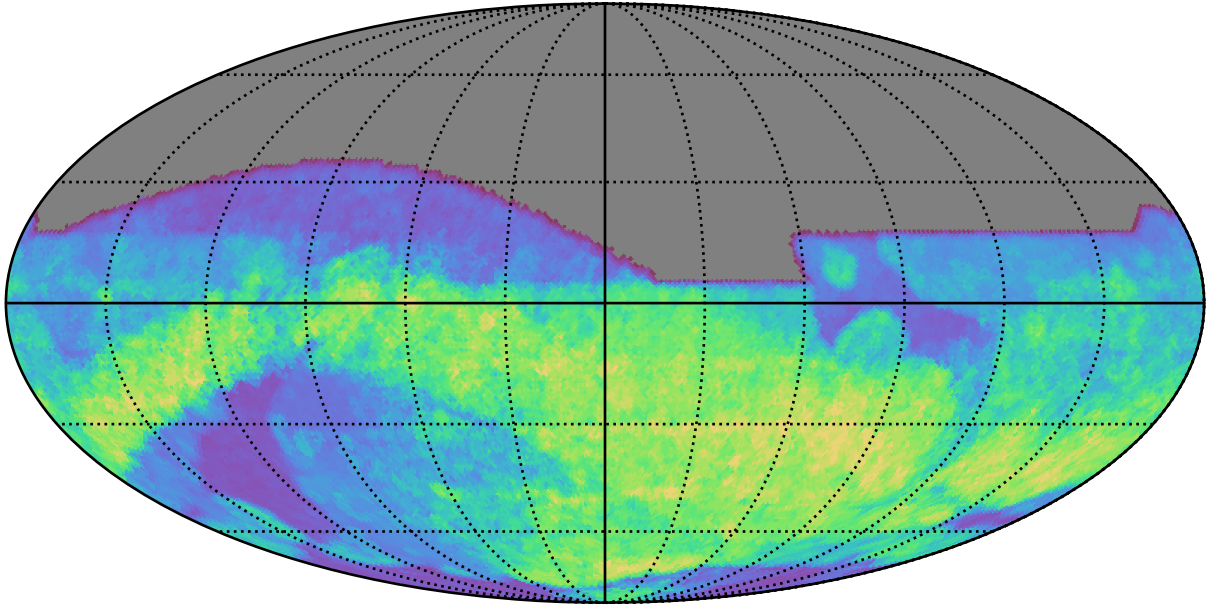

roll_mid2_const_season_v3.3_10yrs : GalPlaneSeasonGapsTimescales_xray_binaries_map_Tau_100_0

0.0 0.1 0.2 0.3 0.4 0.5 0.6 0.7 0.8 0.9 1.0
GalPlaneSeasonGapsTimescales_xray_binaries_map_Tau_100_0
(MJD mag)