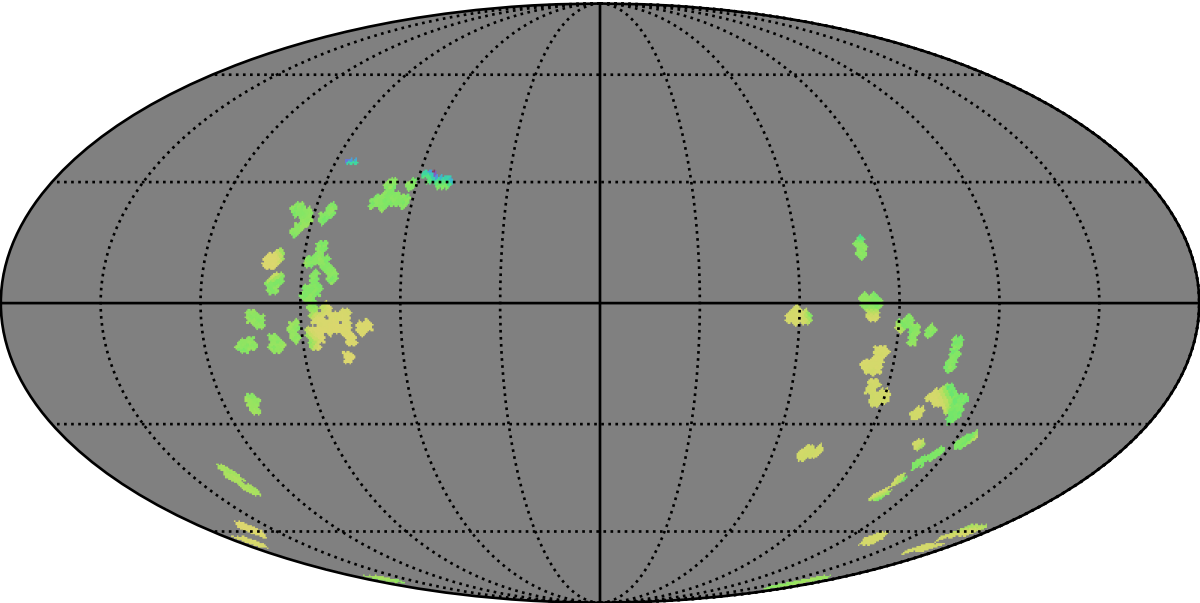

roll_mid2_const_season6v3.3_10yrs : GalPlaneVisitIntervalsTimescales_zucker_sfr_map_Tau_11_0

GalPlaneVisitIntervalsTimescales_zucker_sfr_map_Tau_11_0 (MJD mag)