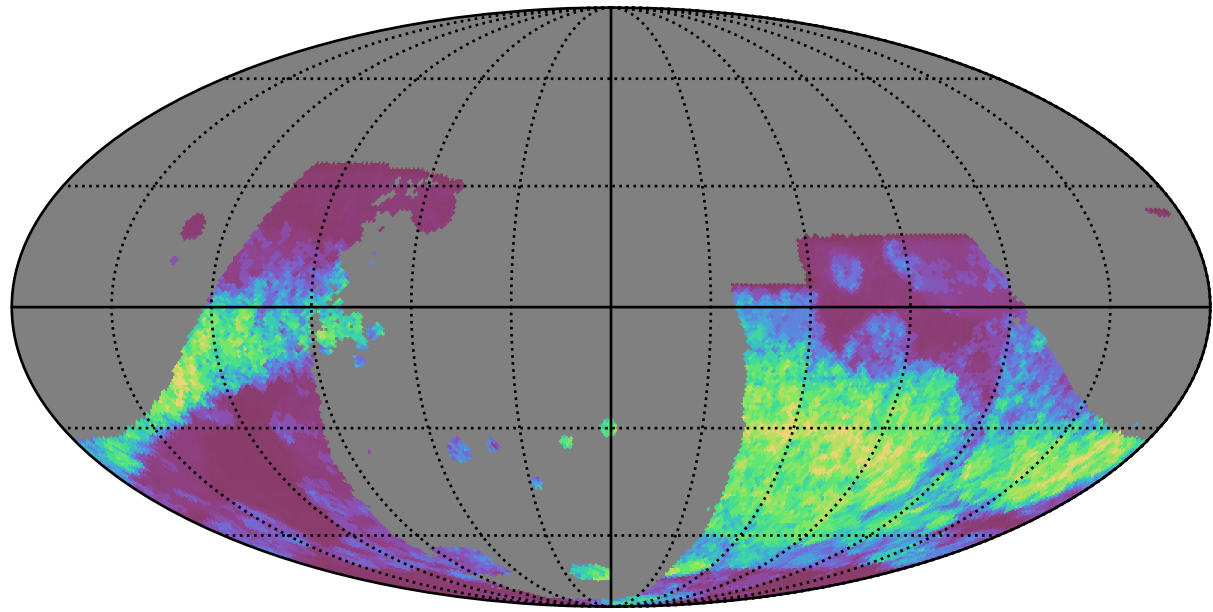

roll\_mid1\_const\_season2v3.3\_10yrs : GalPlaneSeasonGapsTimescales\_combined\_map\_Tau\_55\_0

0.0 0.1 0.2 0.3 0.4 0.5 0.6 0.7 0.8 0.9 1.0  
GalPlaneSeasonGapsTimescales\_combined\_map\_Tau\_55\_0  
(MJD mag)