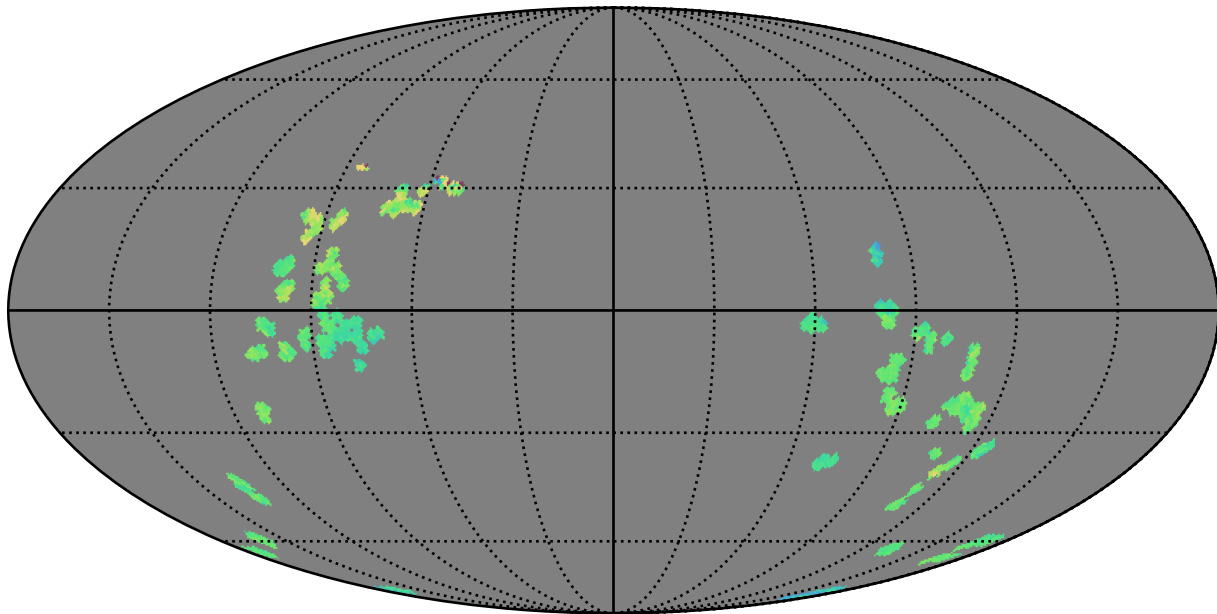

reweight_bulge_v3.3_10yrs : GalplaneTimePerFilter_zucker_sfr_map_i

GalplaneTimePerFilter_zucker_sfr_map_i
(filter mag MJD s)